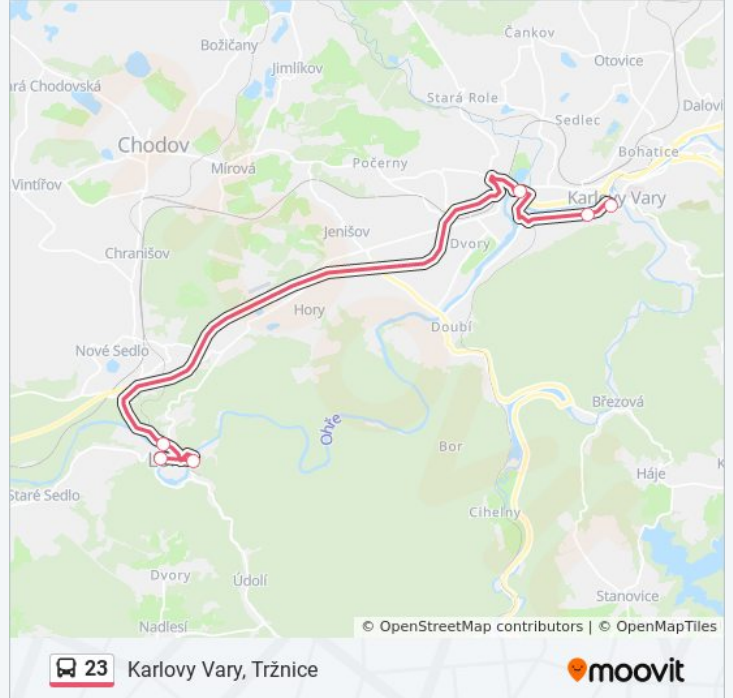

### 23 autobus informace

**Směr:** Karlovy Vary, Tržnice

**Zastávky:** 6

**Doba trvání cesty:** 25 min

**Shrnutí linky:**