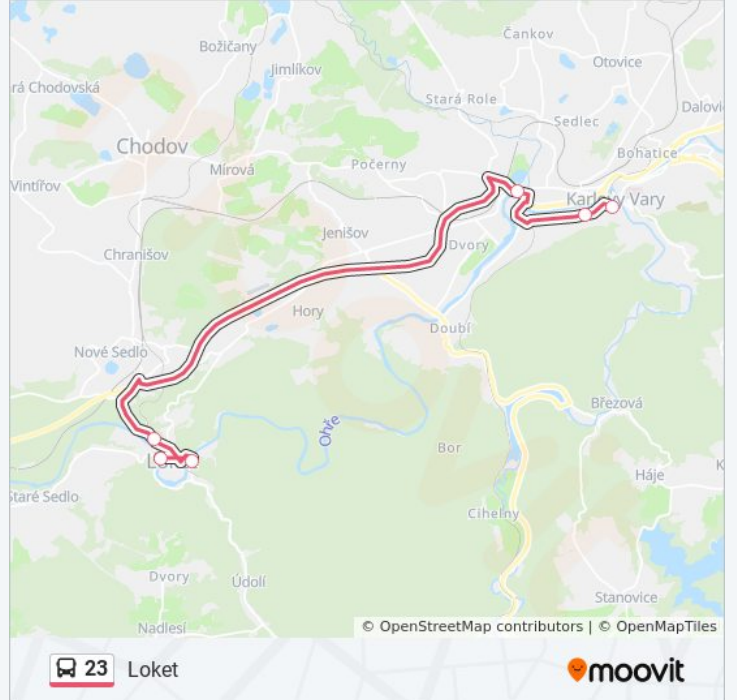

## 23 autobus informace

**Směr:** Loket

**Zastávky:** 6

**Doba trvání cesty:** 25 min

**Shrnutí linky:**

23 autobus řady a mapy cest dostupné v offline PDF na moovitapp.com. Použijte [Moovit App](#) a podívejte se na živé řady autobusů, jízdní řady vlaků nebo metra, pokyny krok po kroku pro veřejnou dopravu v Karlovy Vary.