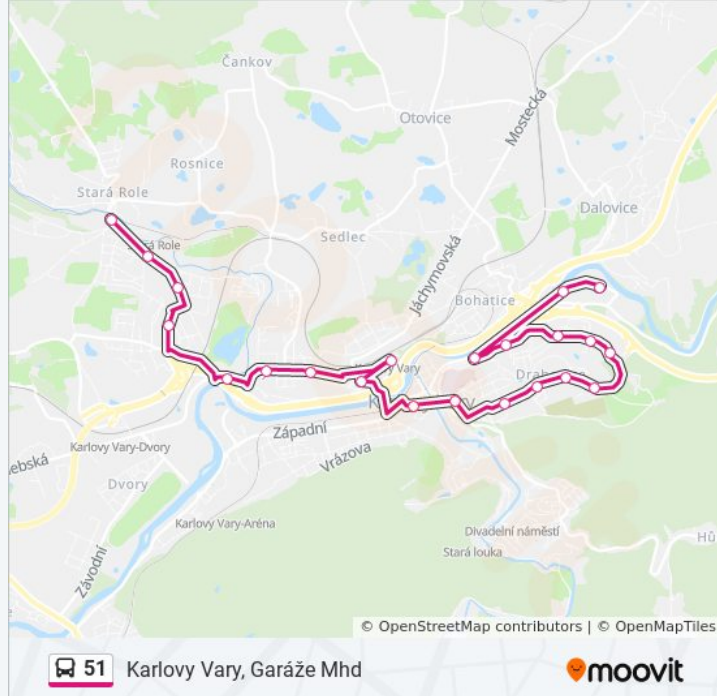

51 autobus informace

Směr: Karlovy Vary, Garáže Mhd

Zastávky: 22

Doba trvání cesty: 32 min

Shrnutí linky:

Pokyny: Karlovy Vary, Stará Role

21 zastávek

[ZOBRAZIT JÍZDNÍ ŘÁD LINKY](#)