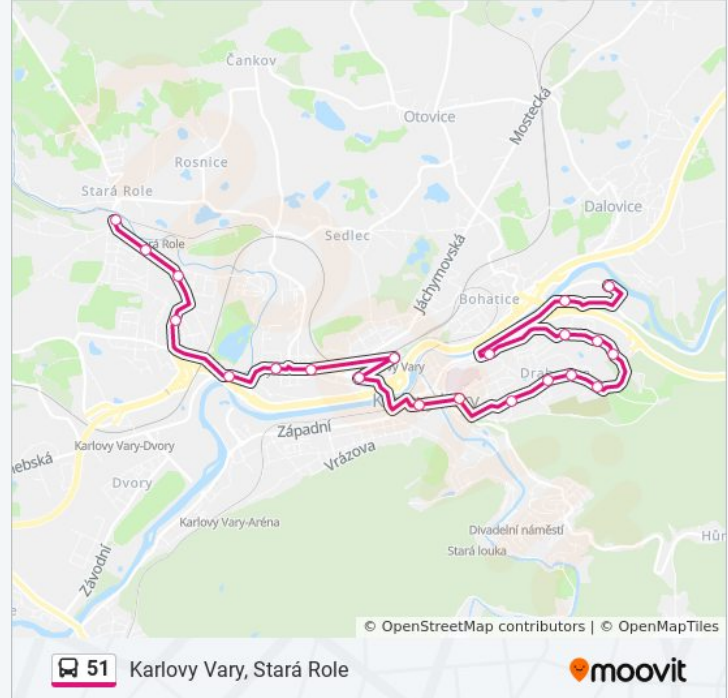

51 autobus informace

Směr: Karlovy Vary, Stará Role

Zastávky: 21

Doba trvání cesty: 31 min

Shrnutí linky:

Karlovy Vary, Krátká

Karlovy Vary, Školní

Karlovy Vary, Stará Role