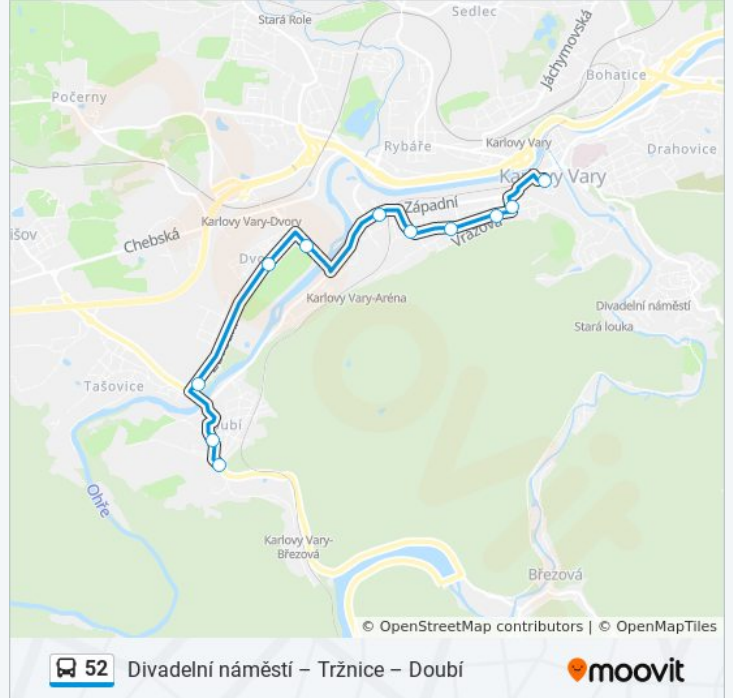

### 52 autobus jízdní řády

Karlovy Vary, Tržnice jízdní řád cesty:

pondělí	4:44
úterý	4:44
středa	4:44
čtvrtek	4:44
pátek	4:44
sobota	4:44
neděle	4:44

### 52 autobus informace

**Směr:** Karlovy Vary, Tržnice

**Zastávky:** 11

**Doba trvání cesty:** 14 min

**Shrnutí linky:**

52 autobus řady a mapy cest dostupné v offline PDF na [moovitapp.com](https://moovitapp.com).  
Použijte [Moovit App](#) a podívejte se na živé řady autobusů, jízdní řady vlaků  
nebo metra, pokyny krok po kroku pro veřejnou dopravu v Karlovy Vary.