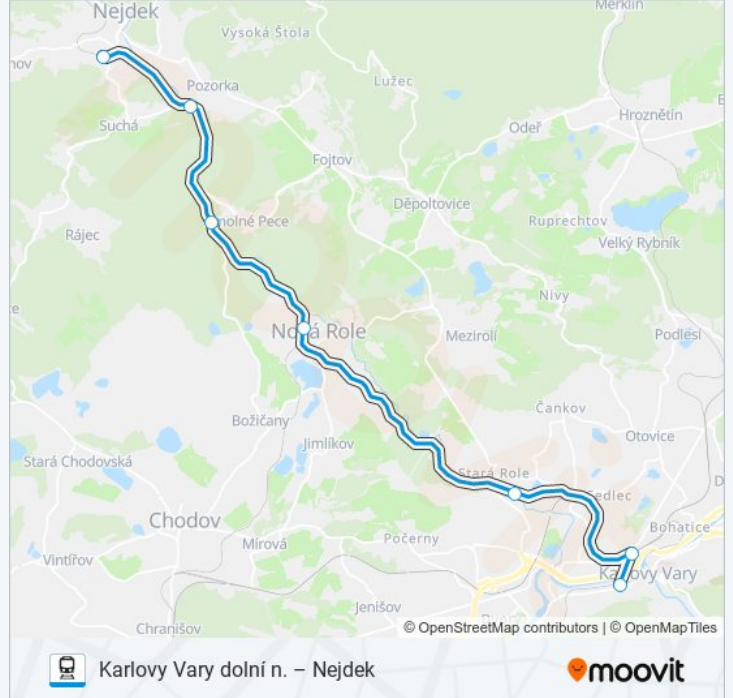

 OS 17136

Karlovy Vary dolní n. – Nejdek

Získat Aplikaci

OS 17136 vlak linka Karlovy Vary dolní n. – Nejdek má jednu cestu. Pro běžné pracovní dny jsou jejich provozní hodiny:

(1) Nejdek: 15:03

Použijte aplikaci Moovit pro nalezení nejbližších OS 17136 vlak stanic v okolí a zjistěte, kdy přijede příští OS 17136 vlak.

#### OS 17136 vlak informace

**Směr:** Nejdek

**Zastávky:** 7

**Doba trvání cesty:** 35 min

**Shrnutí linky:**

OS 17136 vlak řády a mapy cest dostupné v offline PDF na moovitapp.com. Použijte [Moovit App](#) a podívejte se na živé řády autobusů, jízdní řády vlaků nebo metra, pokyny krok po kroku pro veřejnou dopravu v Karlovy Vary.