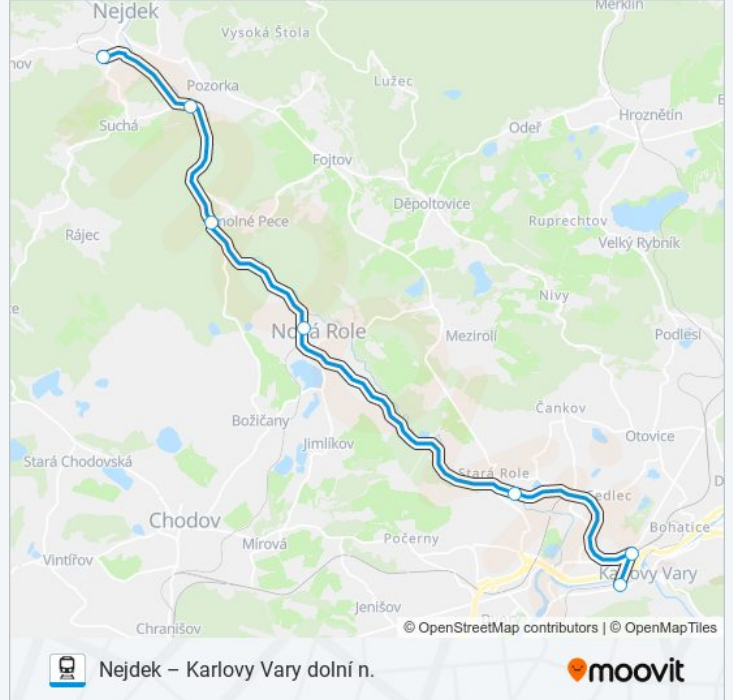

Použijte aplikaci Moovit pro nalezení nejbližších OS 17139 vlak stanic v okolí a zjistěte, kdy přijede příští OS 17139 vlak.

Pokyny: Karlovy Vary Dolní N.

7 zastávek

[ZOBRAZIT JÍZDNÍ ŘÁD LINKY](#)

Nejdek
Nejdek-Suchá
Nová Role Zastávka
Nová Role
Stará Role
Karlovy Vary
Karlovy Vary Dolní N.

OS 17139 vlak jízdní řády

Karlovy Vary Dolní N. jízdní řád cesty:

pondělí	18:18
úterý	18:18
středa	18:18
čtvrtek	18:18
pátek	18:18
sobota	18:18
neděle	18:18

OS 17139 vlak informace

Směr: Karlovy Vary Dolní N.

Zastávky: 7

Doba trvání cesty: 36 min

Shrnutí linky:

OS 17139 vlak řády a mapy cest dostupné v offline PDF na moovitapp.com. Použijte Moovit App a podívejte se na živé řády autobusů, jízdní řády vlaků nebo metra, pokyny krok po kroku pro veřejnou dopravu v Karlovy Vary.