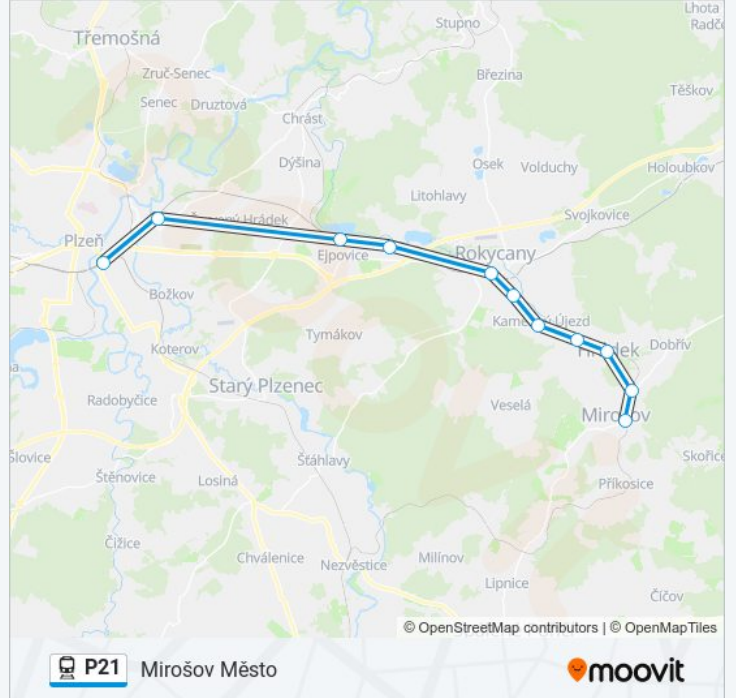

Mirošov Město

[Získat Aplikaci](#)

P21 vlak linka (Mirošov Město) má 3 cest. Pro běžné pracovní dny jsou jejich provozní hodiny:

(1) Mirošov Město: 21:14(2) Plzeň HI. N.: 21:02 - 21:57(3) Příkosice: 22:14

Použijte aplikaci Moovit pro nalezení nejbližších P21 vlak stanic v okolí a zjistěte, kdy přijede příští P21 vlak.

Pokyny: Mirošov Město

11 zastávek

[ZOBRAZIT JÍZDNÍ ŘÁD LINKY](#)

Plzeň HI.N.
Plzeň-Doubravka
Ejpovice
Klabava
Rokycany
Rokycany Předměstí
Kamenný Újezd U Rokycan
Nová Huť
Hrádek U Rokycan
Mirošov
Mirošov Město

P21 vlak jízdní řády

Mirošov Město jízdní řád cesty:

pondělí	21:14
úterý	21:14
středa	21:14
čtvrtek	21:14
pátek	21:14
sobota	21:14
neděle	21:14

P21 vlak informace

Směr: Mirošov Město

Zastávky: 11

Doba trvání cesty: 35 min

Shrnutí linky:

Pokyny: Plzeň Hl. N.

12 zastávek

[ZOBRAZIT JÍZDNÍ ŘÁD LINKY](#)

Příkosice
 Příkosice Zastávka
 Mirošov Město
 Mirošov
 Hrádek U Rokycan
 Nová Huť
 Kamenný Újezd U Rokycan
 Rokycany Předměstí
 Rokycany
 Ejpovice
 Plzeň-Doubravka
 Plzeň Hl.N.