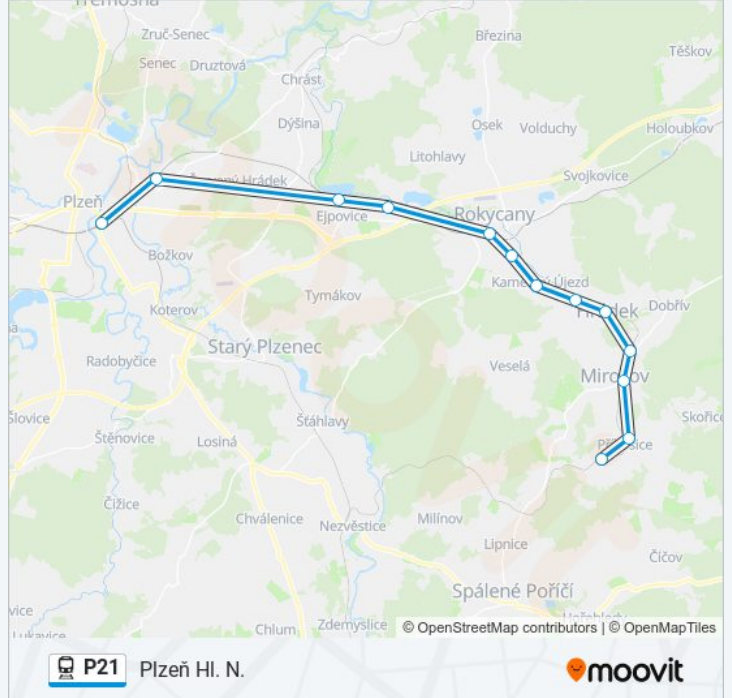

Pokyny: Příkosice

13 zastávek

[ZOBRAZIT JÍZDNÍ ŘÁD LINKY](#)

Plzeň HI.N.
Plzeň-Doubravka
Ejpovice
Klabava
Rokycany
Rokycany Předměstí
Kamenný Újezd U Rokycan
Nová Huť
Hrádek U Rokycan
Mirošov
Mirošov Město
Příkosice Zastávka
Příkosice

P21 vlak jízdní řády

Příkosice jízdní řád cesty:

pondělí	22:14
úterý	22:14
středa	22:14
čtvrtek	22:14
pátek	22:14
sobota	22:14
neděle	22:14

P21 vlak informace

Směr: Příkosice

Zastávky: 13

Doba trvání cesty: 41 min

Shrnutí linky: