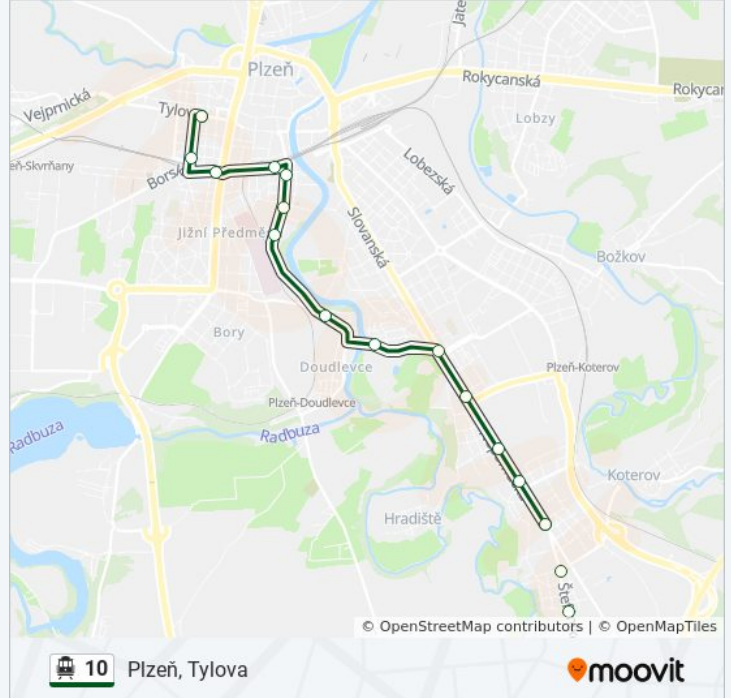

Plzeň, Jižní Předměstí

10 trolejbus jízdní řády

Plzeň, Tylova jízdní řád cesty:

pondělí	Nefunguje
úterý	4:50 - 17:23
středa	4:50 - 17:23
čtvrtek	4:50 - 17:23
pátek	Nefunguje
sobota	Nefunguje
neděle	Nefunguje

10 trolejbus informace

Směr: Plzeň, Tylova

Zastávky: 19

Doba trvání cesty: 19 min

Shrnutí linky:

Pokyny: Plzeň, Čechurov

15 zastávek

[ZOBRAZIT JÍZDNÍ ŘÁD LINKY](#)