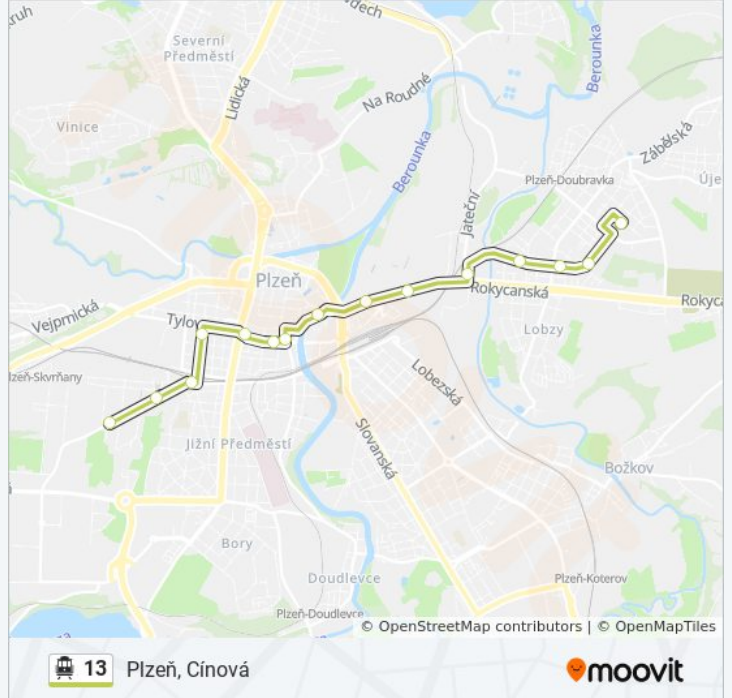

Použijte aplikaci Moovit pro nalezení nejbližších 13 trolejbus stanic v okolí a zjistěte, kdy přijede příští 13 trolejbus.

### Pokyny: Plzeň, Cínová

15 zastávek

[ZOBRAZIT JÍZDNÍ ŘÁD LINKY](#)

- Plzeň, Na Dlouhých
- Plzeň, Ke Špitálskému Lesu
- Plzeň, Ke Kukačce
- Plzeň, Těšínská
- Plzeň, Stavební Stroje
- Plzeň, Gambrinus
- Plzeň, Prazdroj
- Plzeň, Anglické Nábřeží
- Plzeň, Goethova
- Plzeň, Mrakodrap
- Plzeň, U Práce
- Plzeň, Tylova
- Plzeň, Jižní Předměstí
- Plzeň, Techmania
- Plzeň, Cínová

### 13 trolejbus jízdní řády

Plzeň, Cínová jízdní řád cesty:

pondělí	0:52 - 23:52
úterý	9:41 - 23:52
středa	9:41 - 23:52
čtvrtek	9:41 - 23:52
pátek	19:02 - 23:52
sobota	19:02 - 23:52
neděle	19:02

### 13 trolejbus informace

**Směr:** Plzeň, Cínová

**Zastávky:** 15

**Doba trvání cesty:** 20 min

**Shrnutí linky:**