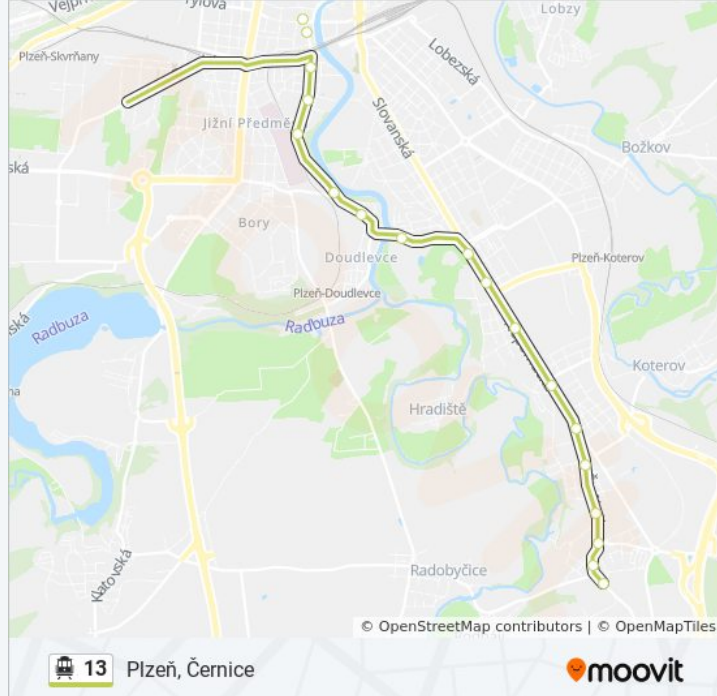

## 13 trolejbus informace

**Směr:** Plzeň, Černice

**Zastávky:** 26

**Doba trvání cesty:** 30 min

**Shrnutí linky:**

Plzeň, U Kasáren

Plzeň, Bručná

Plzeň, Čechurov

Plzeň, Fialková

Plzeň, Generála Lišky

Plzeň, K Plzenci

Plzeň, U Staré Kovárny

Plzeň, Černice

13 trolejbus řady a mapy cest dostupné v offline PDF na moovitapp.com. Použijte [Moovit App](#) a podívejte se na živé řady autobusů, jízdní řady vlaků nebo metra, pokyny krok po kroku pro veřejnou dopravu v Plzeň.