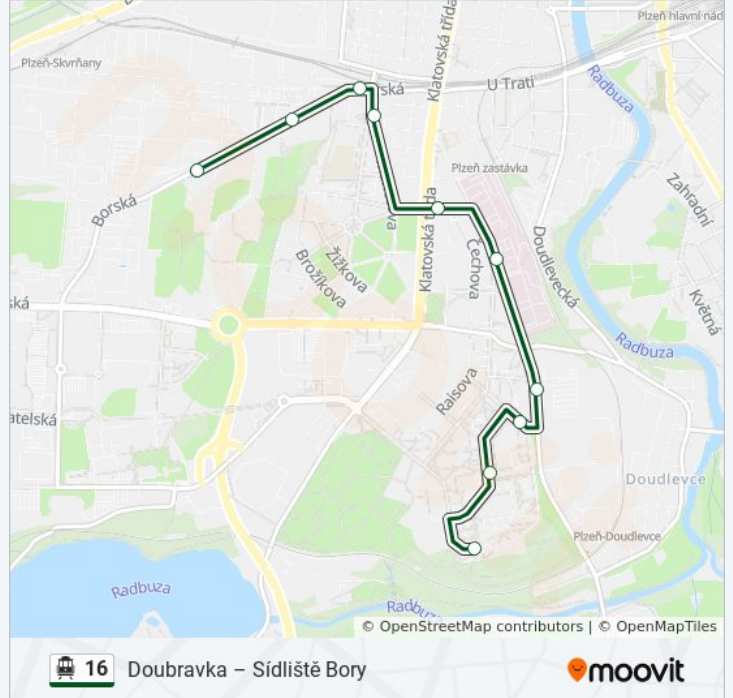

Použijte aplikaci Moovit pro nalezení nejbližších 16 trolejbus stanic v okolí a zjistěte, kdy přijede příští 16 trolejbus.

**Pokyny: Plzeň, Cínová**

10 zastávek

[ZOBRAZIT JÍZDNÍ ŘÁD LINKY](#)

Plzeň, Sídliště Bory

Plzeň, U Luny

Plzeň, U Teplárny

Plzeň, Adelova

Plzeň, Nemocnice Bory

Plzeň, Dobrovského

Plzeň, Nám. Českých Bratří

Plzeň, Jižní Předměstí

Plzeň, Techmania

**16 trolejbus informace****Směr:** Plzeň, Cínová**Zastávky:** 10**Doba trvání cesty:** 12 min**Shrnutí linky:**

## Pokyny: Plzeň, Doubravka

21 zastávek

[ZOBRAZIT JÍZDNÍ ŘÁD LINKY](#)

Plzeň, Sídliště Bory

Plzeň, U Luny

Plzeň, U Teplárny

Plzeň, Adellova

Plzeň, Nemocnice Bory