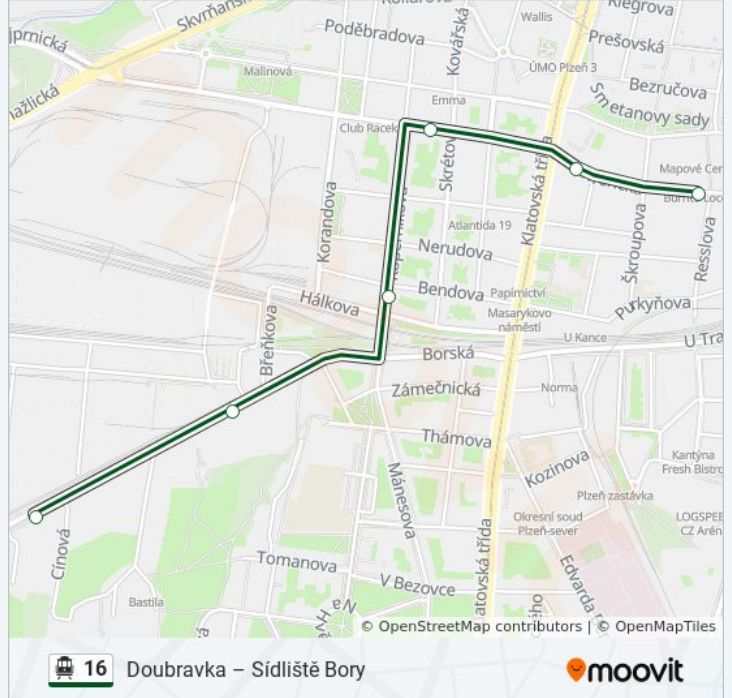

### 16 trolejbus jízdní řády

Plzeň, Mrakodrap jízdní řád cesty:

pondělí	4:08 - 4:31
úterý	4:08 - 5:05
středa	4:08 - 5:05
čtvrtek	4:08 - 5:05
pátek	4:08 - 4:31
sobota	4:08 - 4:31
neděle	4:08 - 4:31

### 16 trolejbus informace

**Směr:** Plzeň, Mrakodrap

**Zastávky:** 6

**Doba trvání cesty:** 7 min

**Shrnutí linky:**