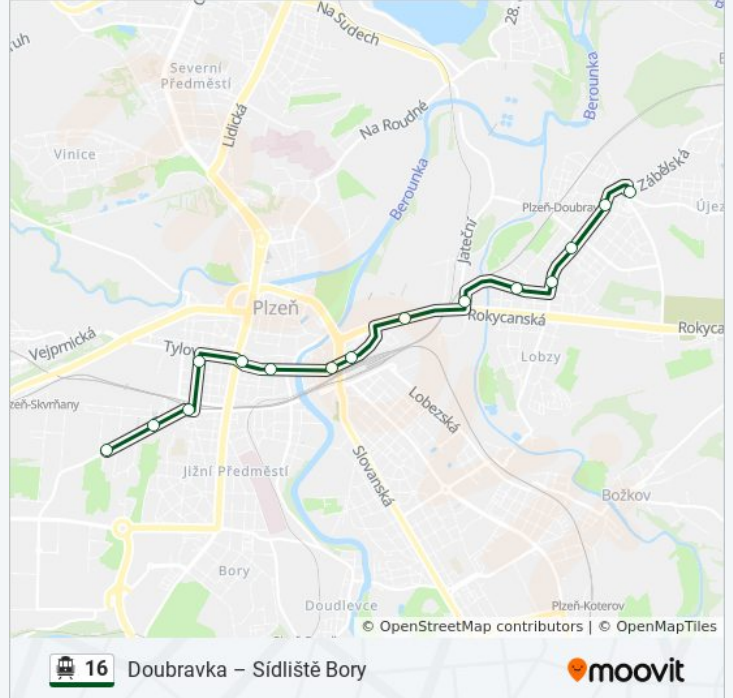

## 16 trolejbus jízdní řády

Plzeň, Cínová jízdní řád cesty:

pondělí	0:12 - 23:42
úterý	0:12 - 23:42
středa	0:12 - 23:42
čtvrtek	0:12 - 23:42
pátek	0:12 - 23:42
sobota	0:12 - 23:42
neděle	0:12 - 22:55

## 16 trolejbus informace

**Směr:** Plzeň, Cínová

**Zastávky:** 15

**Doba trvání cesty:** 18 min

**Shrnutí linky:**

## Pokyny: Plzeň, Doubravka

21 zastávek

[ZOBRAZIT JÍZDNÍ ŘÁD LINKY](#)

Plzeň, Sídliště Bory

Plzeň, U Luny

Plzeň, U Teplárny

Plzeň, Adellova

Plzeň, Nemocnice Bory