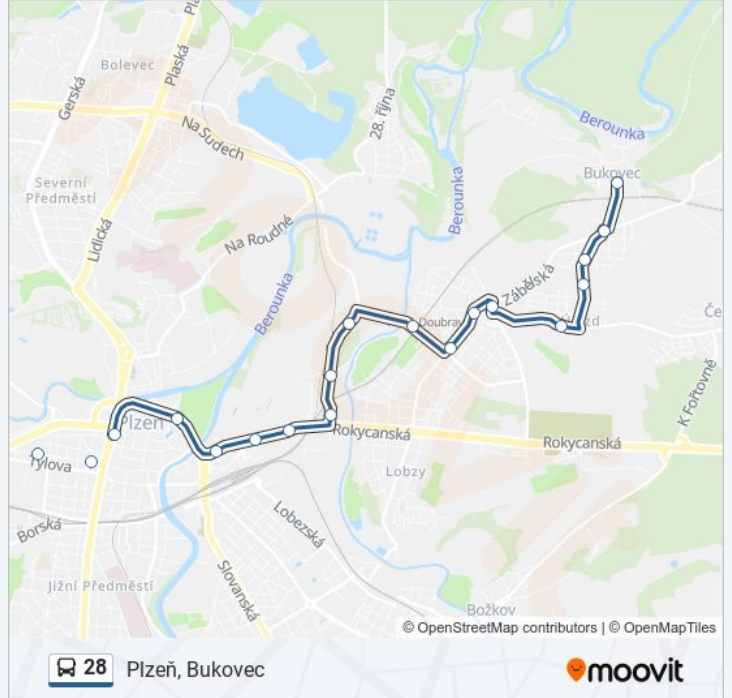

28 autobus linka (Plzeň, Bukovec) má 4 cest. Pro běžné pracovní dny jsou jejich provozní hodiny:  
(1) Plzeň, Bukovec: 07:20 - 21:00 (2) Plzeň, Can Husova: 04:46 - 22:06 (3) Plzeň, Papírna Bukovec: 04:20 - 22:50 (4) Plzeň, Sady Pětatřicátníků: 18:11 - 23:16

Použijte aplikaci Moovit pro nalezení nejbližších 28 autobus stanic v okolí a zjistěte, kdy přijede příští 28 autobus.

**Pokyny: Plzeň, Bukovec**

19 zastávek

[ZOBRAZIT JÍZDNÍ ŘÁD LINKY](#)

Plzeň, Can Husova  
Plzeň, Divadlo J. K. Tyla  
Plzeň, Sady Pětatřicátníků  
Plzeň, Na Rychtářce  
Plzeň, Prazdroj  
Plzeň, Švihovská  
Plzeň, Gambrinus  
Plzeň, Stavební Stroje  
Plzeň, Teplárna  
Plzeň, Jatky  
Plzeň, Husův Park  
Plzeň, Poliklinika Doubravka  
Plzeň, Habrmannovo Nám.  
Plzeň, Doubravka  
Plzeň, Ejpovická  
Plzeň, Náměstí Karla Panušky  
Plzeň, Svatojirská  
Plzeň, Rozcestí Újezd  
Plzeň, Bukovec

**28 autobus informace****Směr:** Plzeň, Bukovec**Zastávky:** 19**Doba trvání cesty:** 24 min**Shrnutí linky:**

## Pokyny: Plzeň, Can Husova

20 zastávek

[ZOBRAZIT JÍZDNÍ ŘÁD LINKY](#)

- Plzeň, Papírna Bukovec
- Plzeň, Chlumek
- Plzeň, Bukovec
- Plzeň, Rozcestí Újezd
- Plzeň, Svatojirská
- Plzeň, Náměstí Karla Panušky
- Plzeň, Ejpovická
- Plzeň, Doubravka
- Plzeň, Habrmannovo Nám.
- Plzeň, Poliklinika Doubravka
- Plzeň, Husův Park
- Plzeň, Jatky
- Plzeň, Teplárna
- Plzeň, Stavební Stroje
- Plzeň, Gambrinus
- Plzeň, Prazdroj
- Plzeň, Na Rychtářce
- Plzeň, Sady Pětatřicátníků