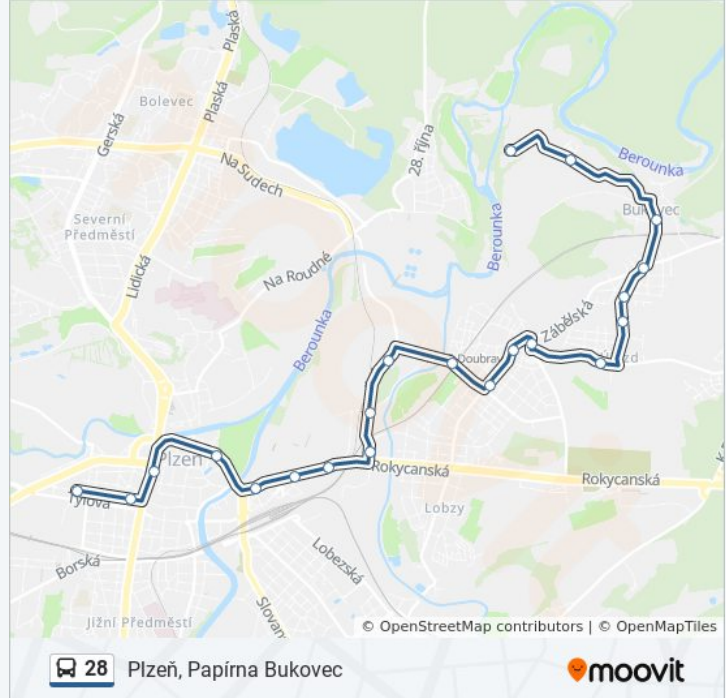

### Pokyny: Plzeň, Sady Pětatřicátníků

18 zastávek

[ZOBRAZIT JÍZDNÍ ŘÁD LINKY](#)

Plzeň, Papírna Bukovec

Plzeň, Chlumek

Plzeň, Bukovec

Plzeň, Rozcestí Újezd

Plzeň, Svatojirská