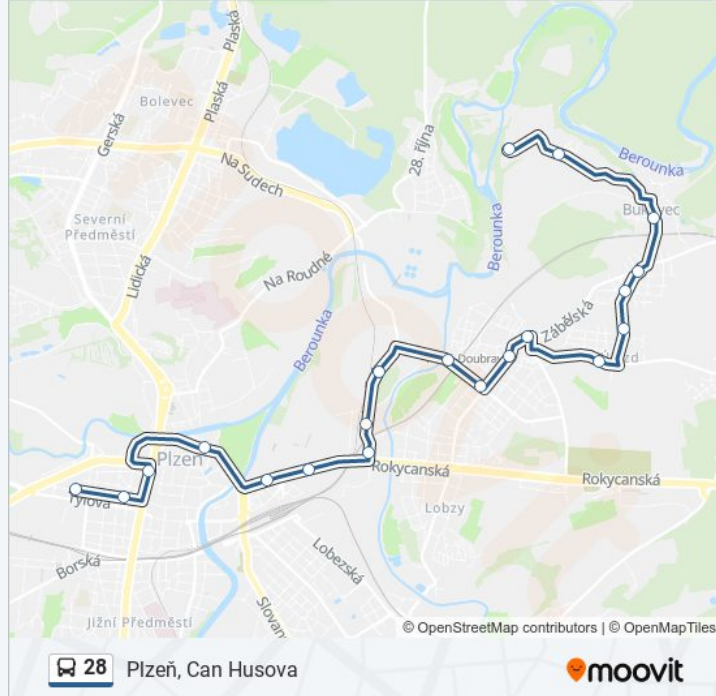

## 28 autobus informace

**Směr:** Plzeň, Can Husova

**Zastávky:** 20

**Doba trvání cesty:** 26 min

**Shrnutí linky:**

Plzeň, Divadlo J. K. Tyla

Plzeň, Can Husova