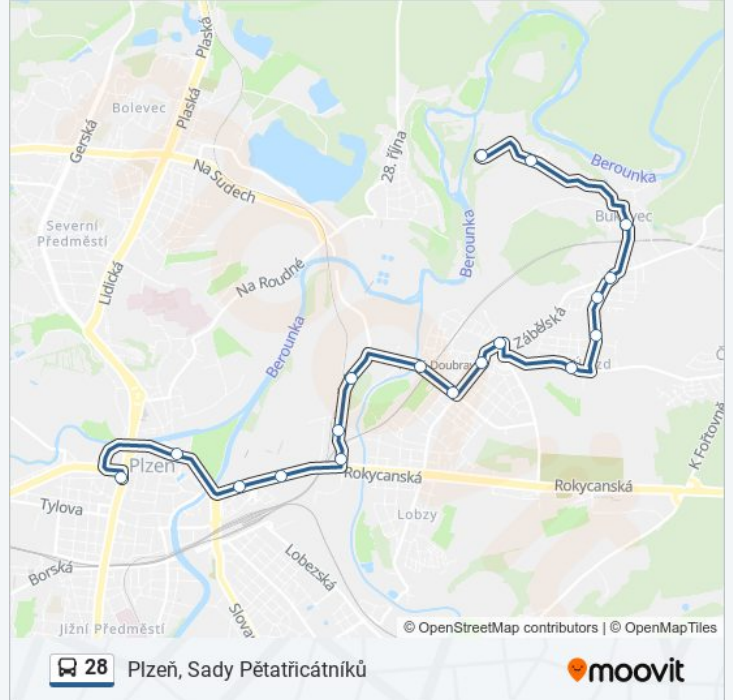

### 28 autobus jízdní řády

Plzeň, Sady Pětatřicátníků jízdní řád cesty:

pondělí	18:11 - 23:16
úterý	18:11 - 23:16
středa	18:11 - 23:16
čtvrtek	18:11 - 23:16
pátek	18:11 - 23:16
sobota	22:41 - 23:16
neděle	22:41 - 23:16

### 28 autobus informace

**Směr:** Plzeň, Sady Pětatřicátníků

**Zastávky:** 18

**Doba trvání cesty:** 22 min

**Shrnutí linky:**

28 autobus řady a mapy cest dostupné v offline PDF na [moovitapp.com](https://moovitapp.com).  
Použijte [Moovit App](#) a podívejte se na živé řady autobusů, jízdní řady vlaků  
nebo metra, pokyny krok po kroku pro veřejnou dopravu v Plzeň.