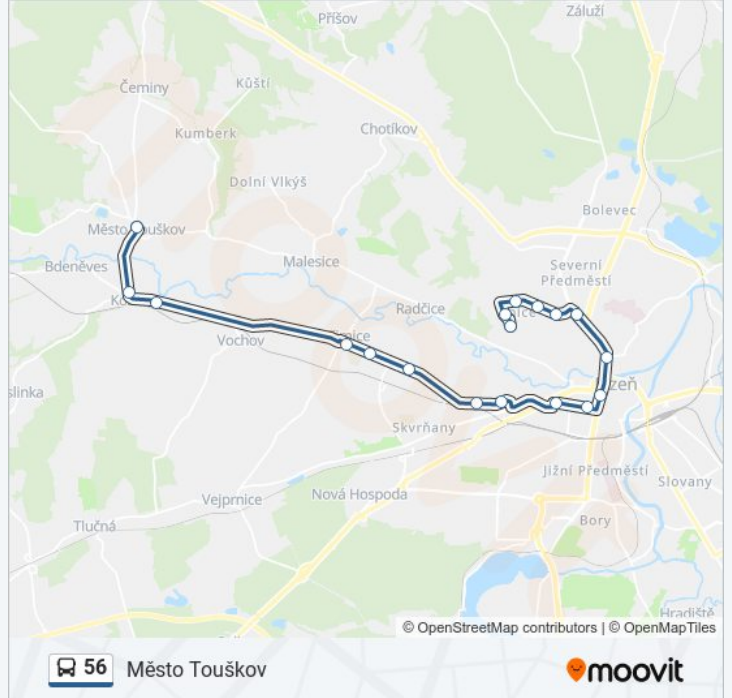

Pokyny: Město Touškov

18 zastávek

[ZOBRAZIT JÍZDNÍ ŘÁD LINKY](#)

Plzeň, Vinice
Plzeň, Slupská
Plzeň, Hodonínská
Plzeň, Brněnská
Plzeň, Amfiteátr
Plzeň, Zoologická Zahrada
Plzeň, Rondel
Plzeň, Sady Pětatřicátníků
Plzeň, Divadlo J. K. Tyla
Plzeň, Can Husova
Plzeň, U Apolla
Plzeň, Sulislavská
Plzeň, Pošta Logistika
Plzeň, K Rozvodně
Plzeň, Chebská
Kozolupy, U Jána
Kozolupy, I
Město Touškov

Směr: Město Touškov

Zastávky: 18

Doba trvání cesty: 32 min

Shrnutí linky:

Pokyny: Plzeň, Vinice

19 zastávek

[ZOBRAZIT JÍZDNÍ ŘÁD LINKY](#)

Město Touškov