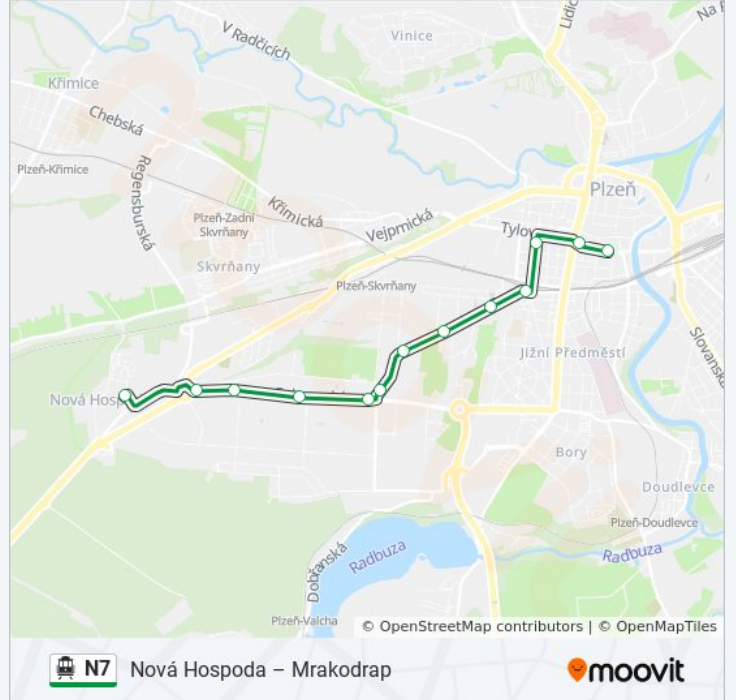

N7 trolejbus informace

Směr: Plzeň, Mrakodrap

Zastávky: 13

Doba trvání cesty: 14 min

Shrnutí linky:

Pokyny: Plzeň, Nová Hospoda

13 zastávek

[ZOBRAZIT JÍZDNÍ ŘÁD LINKY](#)

N7 trolejbus jízdní řády

Plzeň, Nová Hospoda jízdní řád cesty:

pondělí	0:31 - 3:31
úterý	0:31 - 3:31
středa	0:31 - 3:31
čtvrtek	0:31 - 3:31
pátek	0:31 - 3:31
sobota	0:31 - 3:31
neděle	0:31 - 3:31

N7 trolejbus informace

Směr: Plzeň, Nová Hospoda

Zastávky: 13

Doba trvání cesty: 13 min

Shrnutí linky:

N7 trolejbus řády a mapy cest dostupné v offline PDF na moovitapp.com.
Použijte [Moovit App](#) a podívejte se na živé řády autobusů, jízdní řády vlaků
nebo metra, pokyny krok po kroku pro veřejnou dopravu v Plzeň.