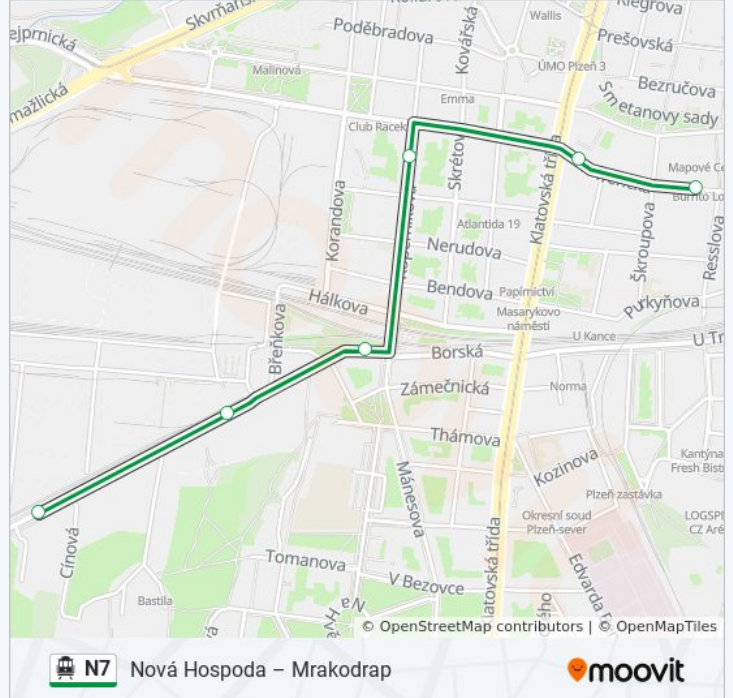

N7 trolejbus linka (Nová Hospoda – Mrakodrap) má 3 cest. Pro běžné pracovní dny jsou jejich provozní hodiny:
(1) Plzeň, Cínová: 4:31(2) Plzeň, Mrakodrap: 0:19 - 4:14(3) Plzeň, Nová Hospoda: 0:31 - 3:31
Použijte aplikaci Moovit pro nalezení nejbližších N7 trolejbus stanic v okolí a zjistěte, kdy přijede příští N7 trolejbus.

Pokyny: Plzeň, Cínová

6 zastávek

[ZOBRAZIT JÍZDNÍ ŘÁD LINKY](#)

Plzeň, Mrakodrap

Plzeň, U Práce

Plzeň, Tylova

Plzeň, Jižní Předměstí

Plzeň, Techmania

Plzeň, Cínová

N7 trolejbus jízdní řády

Plzeň, Cínová jízdní řád cesty:

pondělí	4:31
úterý	4:31
středa	4:31
čtvrtek	4:31
pátek	4:31
sobota	4:31
neděle	4:31

N7 trolejbus informace

Směr: Plzeň, Cínová

Zastávky: 6

Doba trvání cesty: 6 min

Shrnutí linky:

Pokyny: Plzeň, Mrakodrap

13 zastávek

[ZOBRAZIT JÍZDNÍ ŘÁD LINKY](#)

Plzeň, Nová Hospoda

Plzeň, Folmavská Rondel

Plzeň, U Nové Hospody