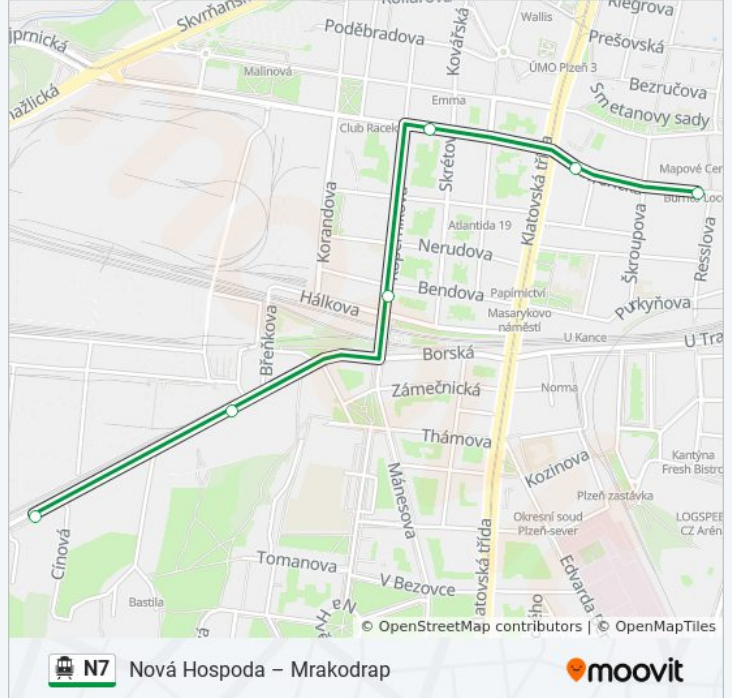

Doba trvání cesty: 6 min

Shrnutí linky:

Pokyny: Plzeň, Mrakodrap

13 zastávek

[ZOBRAZIT JÍZDNÍ ŘÁD LINKY](#)

Plzeň, Nová Hospoda

Plzeň, Folmavská Rondel

Plzeň, U Nové Hospody

Plzeň, U Práce

Plzeň, Mrakodrap

N7 trolejbus jízdní řády

Plzeň, Mrakodrap jízdní řád cesty:

pondělí	0:19 - 4:14
úterý	0:19 - 4:14
středa	0:19 - 4:14
čtvrtek	0:19 - 4:14
pátek	0:19 - 4:14
sobota	0:19 - 4:14
neděle	0:19 - 4:14

N7 trolejbus informace

Směr: Plzeň, Mrakodrap

Zastávky: 13

Doba trvání cesty: 14 min

Shrnutí linky:

Pokyny: Plzeň, Nová Hospoda

13 zastávek

[ZOBRAZIT JÍZDNÍ ŘÁD LINKY](#)