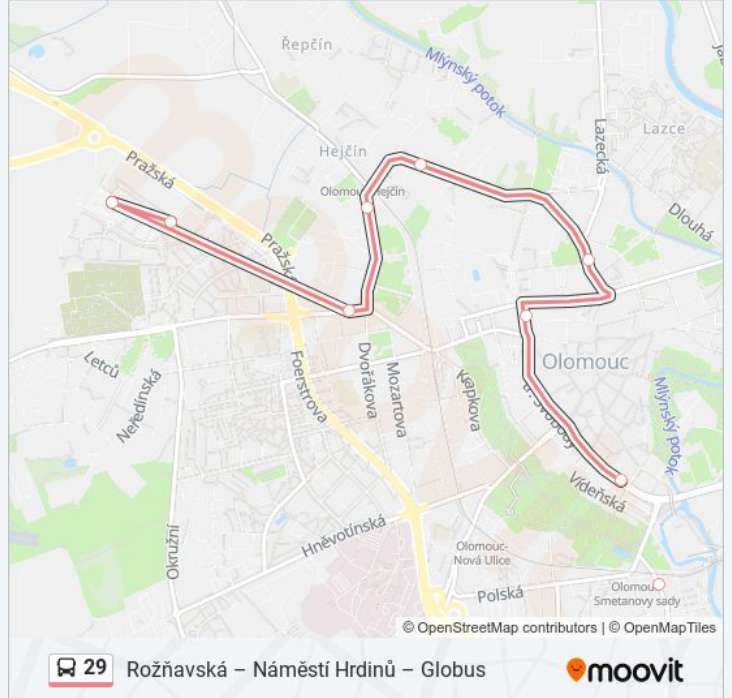

Pokyny: Olomouc, Tržnice

7 zastávek

[ZOBRAZIT JÍZDNÍ ŘÁD LINKY](#)

- Olomouc, Globus
- Olomouc, Šibeník
- Olomouc, Gymnázium Hejčín
- Olomouc, Ladova
- Olomouc, Na Střelnici
- Olomouc, Náměstí Hrdinů
- Olomouc, Tržnice

29 autobus jízdní řády

Olomouc, Tržnice jízdní řád cesty:

pondělí	06:01 - 07:44
úterý	06:01 - 07:44
středa	06:01 - 07:44
čtvrtek	06:01 - 07:44
pátek	06:01 - 07:44
sobota	Nefunguje
neděle	Nefunguje

29 autobus informace

Směr: Olomouc, Tržnice

Zastávky: 7

Doba trvání cesty: 14 min

Shrnutí linky: