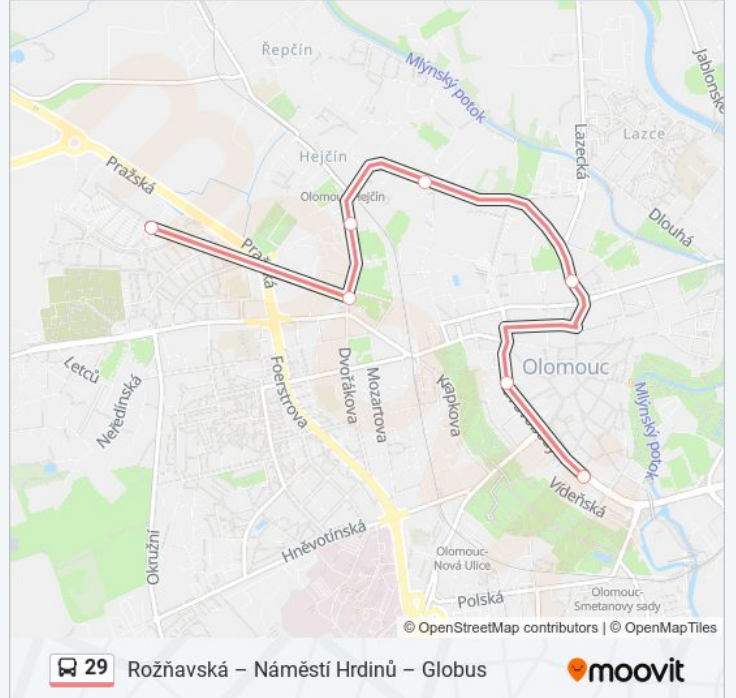

29 autobus řady a mapy cest dostupné v offline PDF na moovitapp.com. Použijte [Moovit App](#) a podívejte se na živé řady autobusů, jízdní řady vlaků nebo metra, pokyny krok po kroku pro veřejnou dopravu v Olomouc.

[O Moovit](#) • [Řešení MaaS](#) • [Podporované země](#) • [Mooviter komunita](#)

© 2024 Moovit - Všechna práva vyhrazena

**Podívejte se na živé časy
příjezdů**