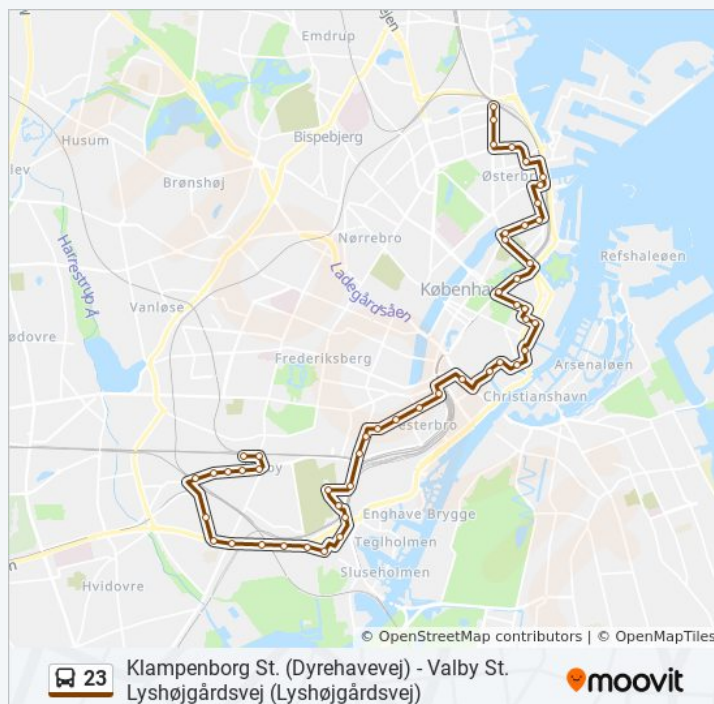

Kronprinsessegade (Sølvgade)

Georg Brandes Plads Parkmuseerne (Øster
Voldgade)

fredag 00:05 - 23:05

lørdag 00:05 - 23:05

søndag 00:05

23 bus information

Retning: Svanemøllen St.

Stoppesteder: 49

Turvarighed: 58 min

Linjeoversigt:

Suensonsgade (Øster Voldgade)

Østerport St. (Oslo Plads)

Lille Triangel (Dag Hammarskjölds Allé)

Lille Triangel (Classensgade)

Lipkesgade (Classensgade)

Strandboulevarden (Classensgade)