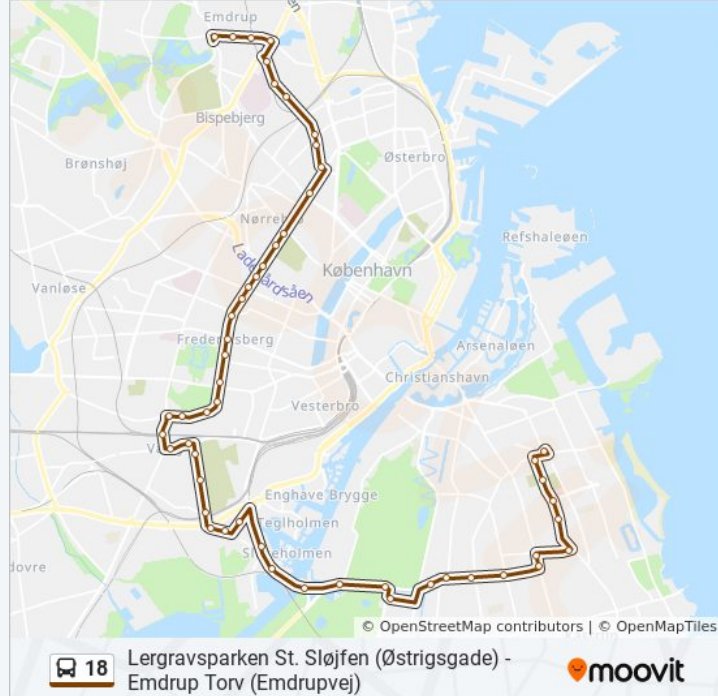

### 18 bus information

**Retning:** Emdrup Torv

**Stoppesteder:** 53

**Turvarighed:** 65 min

**Linjeoversigt:**

Mozarts Plads (Borgm. Christiansens Gade)  
Ellebjergvej (Borgm. Christiansens Gade)  
Sjælør St. (Sjælør Boulevard)  
Sankt Annæ Gymnasium (Sjælør Boulevard)  
Sjælør Boulevard 167 (Sjælør Boulevard)  
Sjælør Boulevard (Vigerslev Allé)  
Toftegårds Plads (Vigerslev Allé)  
Valby St. Broen (Toftegårds Allé)  
Gl. Jernbanevej (Valby Langgade)  
Bjerregårdsvej (Valby Langgade)  
Kammasvej (Pile Allé)  
De Små Haver (Pile Allé)  
Frederiksberg Runddel (Allegade)  
Frederiksberg Rådhus (Allegade)  
Frederiksberg St. (Falkoner Allé)  
Helgesvej (Falkoner Allé)  
Rolighedsvej (Falkoner Allé)  
Ågade (Falkoner Allé)  
Nuuks Plads St. (Jagtvej)  
Jægersborggade (Jagtvej)  
Nørrebro Runddel St. (Jagtvej)  
Stevnsgade (Jagtvej)  
Tagensvej (Jagtvej)  
Jagtvej (Lersø Parkallé)  
Aldersrogade (Lersø Parkallé)  
Haraldsgade (Lersø Parkallé)  
Strødamvej (Lersø Parkallé)  
Gribskovvej Bispebjerg Hospital (Lersø Parkallé)  
Emdrup St. (Lersø Parkallé)  
Emdrup Søpark (Emdrupvej)  
Banebrinken (Emdrupvej)  
Skovstjernevej (Emdrupvej)  
Emdrup Torv (Emdrupvej)