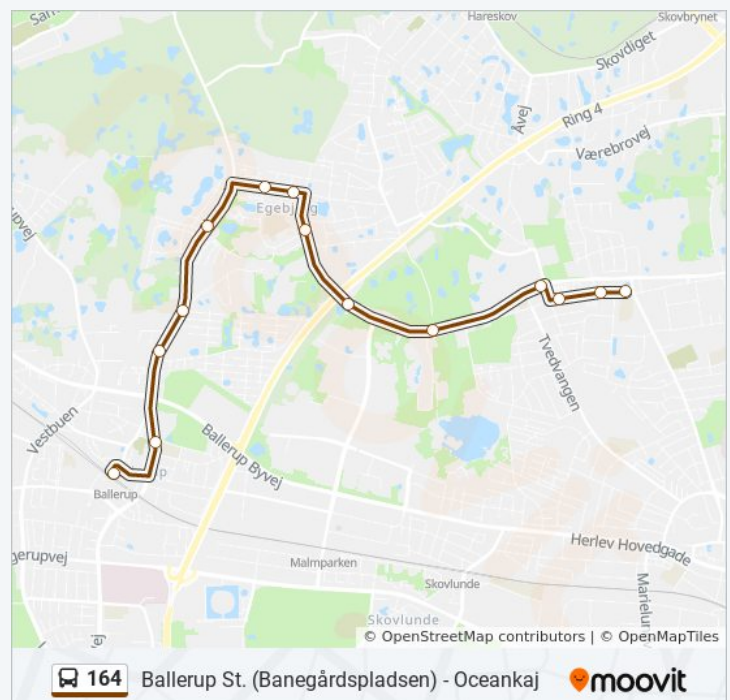

### 164 bus køreplan

Kildegårds skolen Rute køreplan:

mandag	01:12 - 01:42
tirsdag	Ikke I Drift
onsdag	00:12 - 00:42
torsdag	00:12 - 00:42
fredag	00:12 - 00:42
lørdag	00:12 - 00:42
søndag	00:12 - 00:42

### 164 bus information

**Retning:** Kildegårds skolen

**Stoppesteder:** 14

**Turvarighed:** 15 min

**Linjeoversigt:**