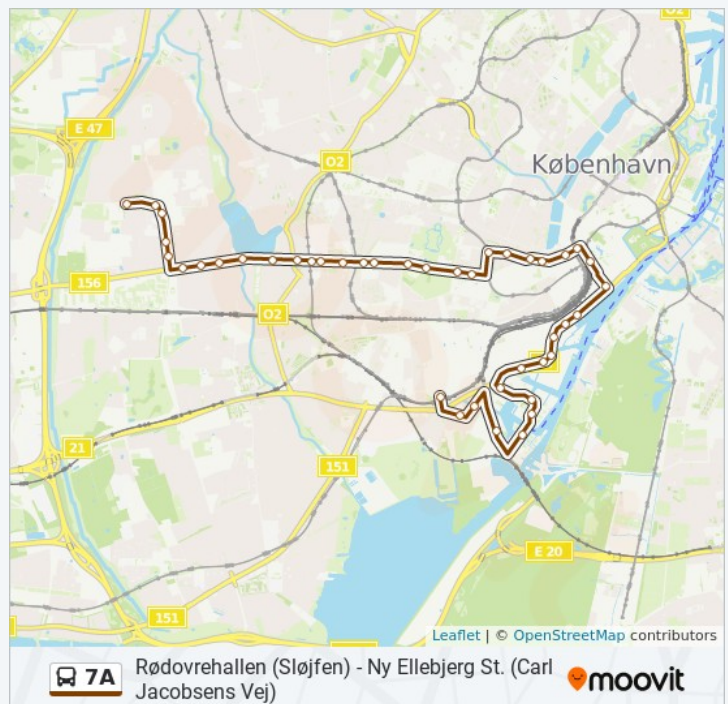

Ørbygård (Roskildevej)

Roskildevej (Tårnvej)

Valhøjs Allé (Tårnvej)

Røddager Allé (Tårnvej)

Rødovre Centrum (Tårnvej)

Tårnvej (Rødovre Parkvej)

Rødovrehallen (Sløjfen)

Retning: Sjælør St.

43 stop

[SE LINJEKØREPLAN](#)

Rødovrehallen (Sløjfen)
Tårnvej (Rødovre Parkvej)
Rødovre Centrum (Tårnvej)
Røddager Allé (Tårnvej)
Valhøjs Allé (Tårnvej)
Tårnvej (Roskildevej)
Ørbygård (Roskildevej)
Randrupvej (Roskildevej)
Damhustorvet (Roskildevej)
Peter Bangs Vej (Roskildevej)
Ålholm Plads (Roskildevej)
Ålholm St. (Roskildevej)
Skellet (Roskildevej)
Domus Vista (Roskildevej)
Dalgas Boulevard (Roskildevej)
Solbjerg Kirkegård (Roskildevej)
Søndre Fasanvej (Roskildevej)
Zoologisk Have (Roskildevej)
De Små Haver (Pile Allé)
Frederiksberg Runddel (Frederiksberg Allé)
Frydendalsvej (Frederiksberg Allé)
Frederiksberg Allé St. (Frederiksberg Allé)
Kingsgade (Frederiksberg Allé)
Frederiksberg Allé (Vesterbrogade)
Vesterbros Torv (Vesterbrogade)
Trommesalen (Vesterbrogade)
Hovedbanegården Frihedsstøtten (Vesterbrogade)
Hovedbanegården Tivoli (Bernstorffsgade)
Polititorvet (Bernstorffsgade)
Tivoli Hotel (Kalvebod Brygge)

7A bus køreplan

Sjælør St. Rute køreplan:

mandag	24 timer
tirsdag	24 timer
onsdag	24 timer
torsdag	24 timer
fredag	24 timer
lørdag	24 timer
søndag	24 timer

7A bus information

Retning: Sjælør St.

Stoppesteder: 43

Turvarighed: 57 min

Linjeoversigt:

Fisketorvet Dybbølsbro (Kalvebod Brygge)

Otto Busses Vej (Vasbygade)

Toldkammeret (Vasbygade)

H. C. Ørsted Værket (Vasbygade)

Frederiks Brygge (Vasbygade)

Scandiagade (Teglholmsgade)