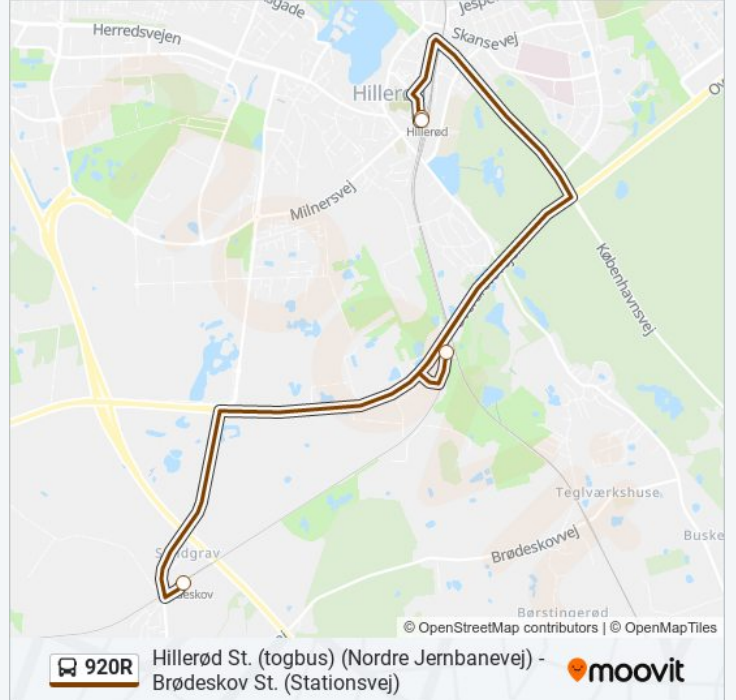

920R bus tidsplaner og rutekort fås i en offline PDF på moovitapp.com. Brug [Moovit App](https://moovitapp.com) til at se live bustider, togkøreplaner eller køreplaner for undergrundsbaner, samt trin-for-trin vejvisning for al offentlig transport i Danmark.

[Om Moovit](#) • [MaaS løsninger](#) • [Understøttede lande](#) • [Mooviter fællesskab](#)

© 2024 Moovit - Alle rettigheder forbeholdes

Tjek live ankomsttider