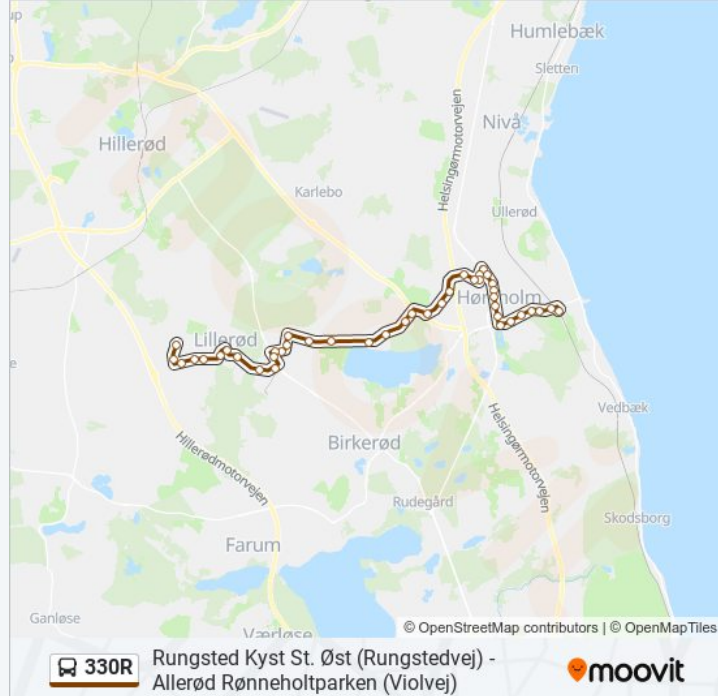

Brug Moovit Appen til at finde den nærmeste 330R bus station omkring dig og finde ud af, hvornår næste 330R bus ankommer.

Retning: Allerød Rønneholtparken (Violvej)

42 stop

[SE LINJEKØREPLAN](#)

Rungsted Kyst St. Øst (Rungstedvej)

Hørsholm Planteskole (Sjælsmarkvej)

Sjælsmark Landsbyen (Sjælsmarkvej)

Kettingevej (Sjælsmarkvej)

Center Sandholm (Sandholmgårdsvej)

Sandholmgårdsvej (Blovstrød Allé)

Pilegårdsvej (Blovstrød Allé)

Blovstrød Allé (Sjælsø Allé)

Vestervang (Sjælsø Allé)

Dalbovej (Kongevejen)

Sortemosevej Niras (Sortemosevej)

Allerød Privatskole (Sortemosevej)

Sortemosevej (Banevang)

Allerød St.

Centerhallen (Lilledal)

Prøvestensvej (Kollerødvej)

Anemonevej (Kollerødvej)

Kirsebærgården (Kollerødvej)

Askevangen (Rønneholt Parkvej)

Allerød Rønneholtparken (Violvej)

Retning: Rungsted Kyst St. Øst (Rungstedvej)

42 stop

[SE LINJEKØREPLAN](#)

Allerød Rønneholtparken (Violvej)