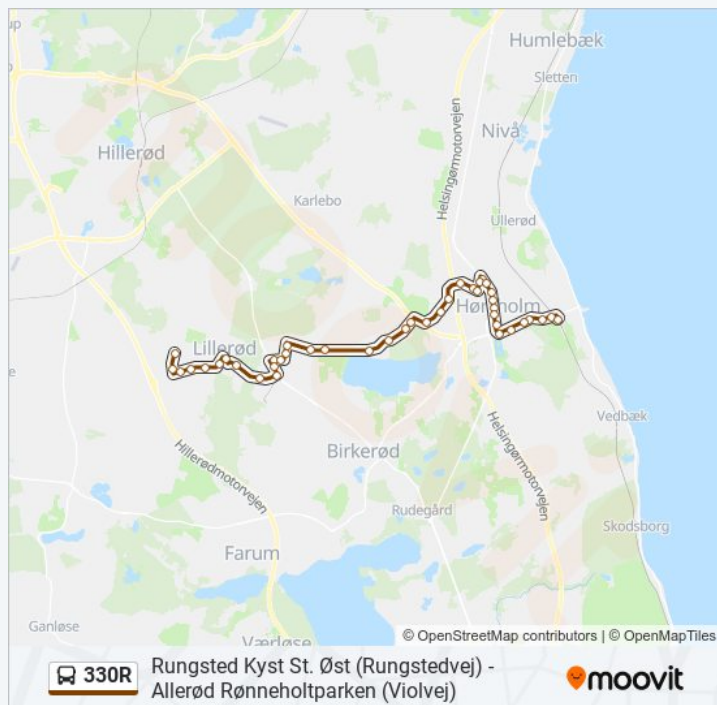

Hækkevej (Usserød Kongevej)

Kongevejs Centret (Usserød Kongevej)

Mosevej (Usserød Kongevej)

Hørsholm Midtpunkt (Usserød Kongevej)

Hørsholm Ridebane (Rungstedvej)

Hørsholm Skole (Rungstedvej)

Ørbæksvej (Rungstedvej)

Sanskevej (Rungstedvej)

Vallerød Banevej (Rungstedvej)

330R bus information

Retning: Rungsted Kyst St. Øst (Rungstedvej)

Stoppesteder: 42

Turvarighed: 44 min

Linjeoversigt:

Frihedsvej (Rungstedvej)

Rungsted Kyst St. Øst (Rungstedvej)

Retning: Rungsted Kyst St. Øst Via Allerød St.

36 stop

[SE LINJEKØREPLAN](#)

Allerød Rønneholtparken (Violvej)

Askevangen (Rønneholt Parkvej)

Kirsebærgården (Kollerødvej)