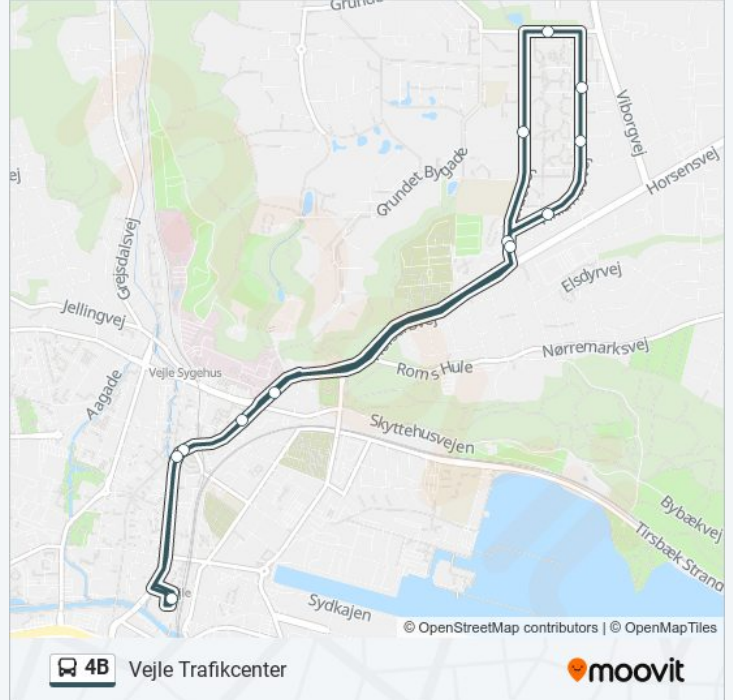

4B bus linjen Vejle Trafikcenter har en rute. på almindelige hverdage er deres kørselstider:

(1) Vejle Trafikcenter: 05:58 - 21:58

Brug Moovit Appen til at finde den nærmeste 4B bus station omkring dig og finde ud af, hvornår næste 4B bus ankommer.

Retning: Vejle Trafikcenter

13 stop

[SE LINJEKØREPLAN](#)

Vejle Trafikcenter
Nørretorv (Vejle)
Horsensvej V Vejle Sygehus
Moldevej V Kirken (Vejle)
Nørremarkscenter (Vejle)
Finlandsvej V Ellehammersvej (Vejle)
Finlandsvej V Boråsvej (Vejle)
Moldevej V Islandsvej (Vejle)
Moldevej 45 (Vejle)
Moldevej V Kirken (Vejle)
Nørrebrogade V Skovgade (Vejle)
Nørretorv (Vejle)
Vejle Trafikcenter

4B bus køreplan

Vejle Trafikcenter Rute køreplan:

mandag	05:58 - 21:58
tirsdag	05:58 - 21:58
onsdag	05:58 - 21:58
torsdag	05:58 - 21:58
fredag	05:58 - 21:58
lørdag	07:08 - 22:08
søndag	09:08 - 22:08

4B bus information**Retning:** Vejle Trafikcenter**Stoppesteder:** 13**Turvarighed:** 26 min**Linjeoversigt:**