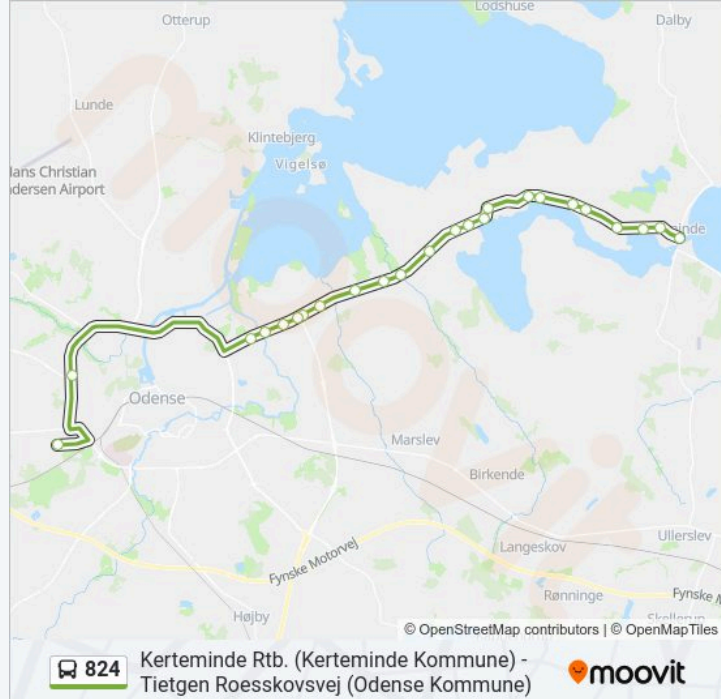

**Kerteminde Rtb. (Kerteminde Kommune) - Tietgen
Roesskovsvej (Odense Kommune)**

Få Appen

824 bus linjen (Kerteminde Rtb. (Kerteminde Kommune) - Tietgen Roesskovsvej (Odense Kommune)) har 2 ruter. på almindelige hverdage er deres kørselstider:

mandag	07:06
tirsdag	07:06
onsdag	07:06
torsdag	07:06
fredag	07:06
lørdag	Ikke I Drift
søndag	Ikke I Drift

824 bus information

Retning: Kold -Sde

Stoppesteder: 24

Turvarighed: 44 min

Linjeoversigt:

Ø. Ringvej / Kertemindevej (Odense Kommune)

Bjerggårds Allé (Odense Kommune)

Svendsagervej (Odense Kommune)

Vollsmose Allé (Odense Kommune)

Tarup Center (Odense Kommune)

Tietgen Roesskovsvej (Odense Kommune)

824 bus tidsplaner og rutekort fås i en offline PDF på moovitapp.com. Brug Moovit App til at se live bustider, togkøreplaner eller køreplaner for undergrundsbaner, samt trin-for-trin vejvisning for al offentlig transport i Danmark.