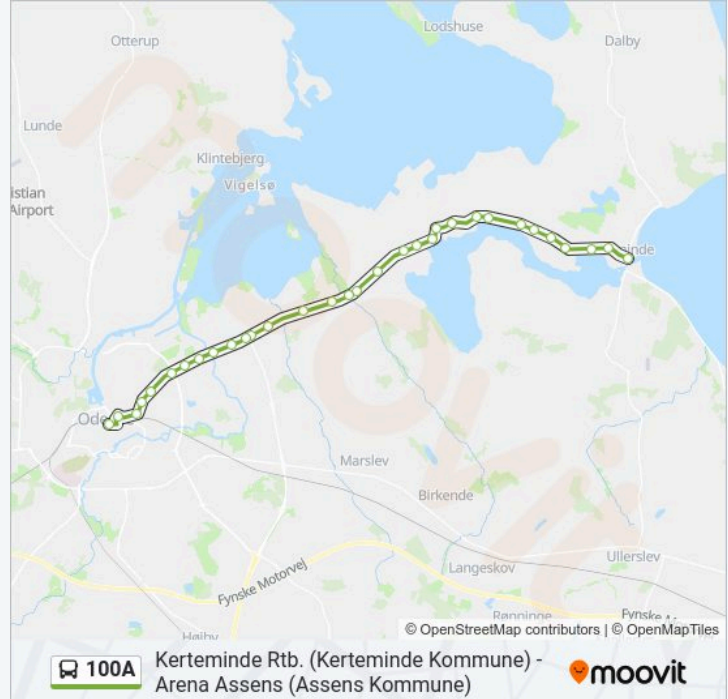

## Retning: Odense

49 stop

[SE LINJEKØREPLAN](#)

Arena Assens (Assens Kommune)

Assens Rådhus (Assens Kommune)

Kulturkajen / Bågeøfærgeren (Assens Kommune)

Mariendalsvej (Assens Kommune)

Gefionvænget (Assens Kommune)