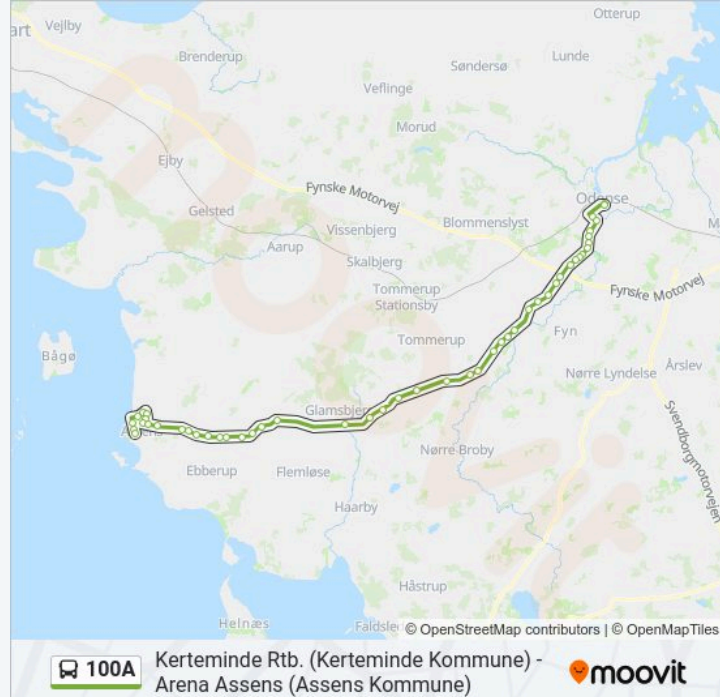

Vestre Boulevard (Odense Kommune)

Sanderumvej (Odense Kommune)

Anne Maries Alle (Odense Kommune)

Majas Alle (Odense Kommune)

Dalumvej / Faaborgvej (Odense Kommune)

Odense Zoo (Odense Kommune)

Tietgens Allé / Sdr. Boulevard (Odense Kommune)