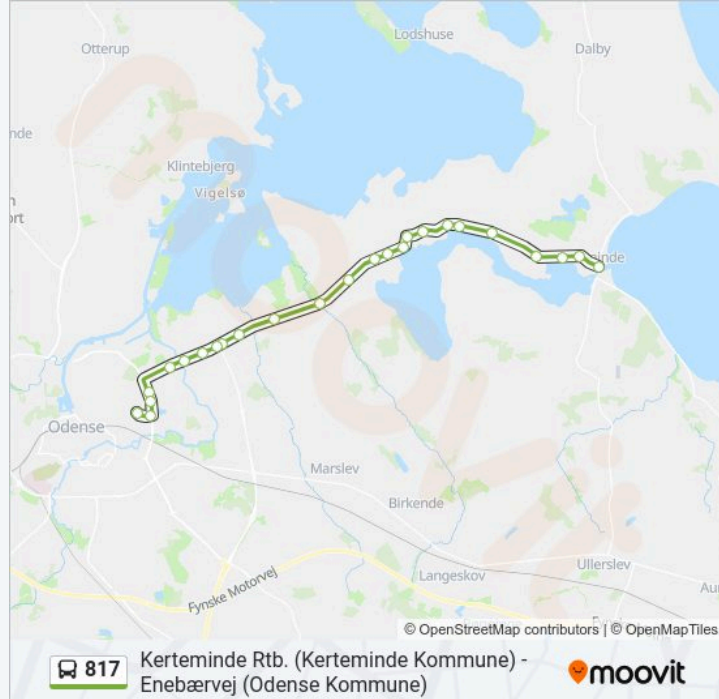

Svendsagervej (Odense Kommune)

Vollsmose Allé (Odense Kommune)

Tjørnehaven (Odense Kommune)

Gillestedvej (Odense Kommune)

Bauhaus / Risingsvej (Odense Kommune)

Sde Risingsvej (Odense Kommune)

817 bus tidsplaner og rutekort fås i en offline PDF på moovitapp.com. Brug Moovit App til at se live bustider, togkøreplaner eller køreplaner for undergrundsbaner, samt trin-for-trin vejvisning for al offentlig transport i Danmark.

© 2024 Moovit - Alle rettigheder forbeholdes