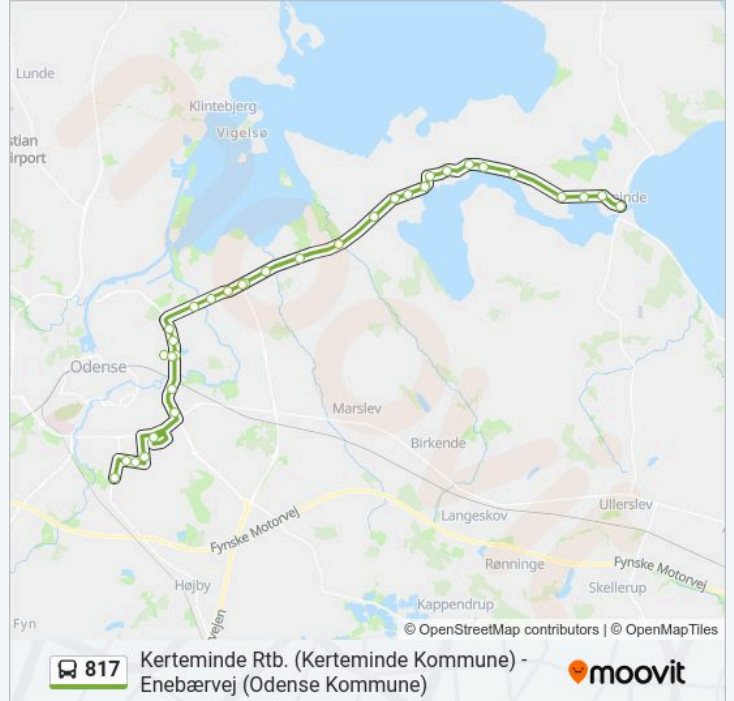

31 stop

[SE LINJEKØREPLAN](#)

- Landbrugsvej (Odense Kommune)
- Folkebo / Niels Bohrs Allé (Odense Kommune)
- Munkebjerg Park (Odense Kommune)
- Munkebjergvej (Odense Kommune)
- Sde Billedskærervej (Odense Kommune)
- L. A. Rings Vej (Odense Kommune)
- Ejby Kirkevej (Odense Kommune)
- Risingsvej / Ejbygade (Odense Kommune)
- Gillestedvej (Odense Kommune)
- Tjørnehaven (Odense Kommune)
- Vollsmose Allé (Odense Kommune)
- Svendsagervej (Odense Kommune)
- Bjerggårds Allé (Odense Kommune)
- Ø. Ringvej / Kertemindevej (Odense Kommune)
- Zone 10 (Odense Kommune)
- Lunden / Kertemindevej (Odense Kommune)
- Brolandvej (Odense Kommune)
- Zone 17 (Odense Kommune)
- Dræby (Kerteminde Kommune)
- Munkebo Skole (Kerteminde Kommune)

817 bus køreplan

Kerteminde Rute køreplan:

mandag	14:00 - 15:47
tirsdag	14:00 - 15:47
onsdag	14:00 - 15:47
torsdag	14:00 - 15:47
fredag	14:00
lørdag	Ikke I Drift
søndag	Ikke I Drift

817 bus information

Retning: Kerteminde
Stoppesteder: 31
Turvarighed: 54 min
Linjeoversigt:

Retning: Sde - Kold

31 stop

[SE LINJEKØREPLAN](#)

Kerteminde Rtb. (Kerteminde Kommune)
 Borgm. Hansensvej (Kerteminde Kommune)
 Niels Bechs Allé (Kerteminde Kommune)
 Strandgårds Allé (Kerteminde Kommune)
 Zone 17 (Kerteminde Kommune)
 Snekkeled (Kerteminde Kommune)
 Rastepladsen (Kerteminde Kommune)
 Toften / Lindøalleen (Kerteminde Kommune)
 Munkebo Bycenter (Kerteminde Kommune)
 Munkebo Kro (Kerteminde Kommune)
 Kølstrupvej (Kerteminde Kommune)
 Munkebo Skole (Kerteminde Kommune)
 Dræby (Kerteminde Kommune)
 Zone 10 (Kerteminde Kommune)
 Brolandvej (Odense Kommune)
 Lunden / Kertemindevej (Odense Kommune)
 Zone 01 (Odense Kommune)
 Ø. Ringvej / Kertemindevej (Odense Kommune)