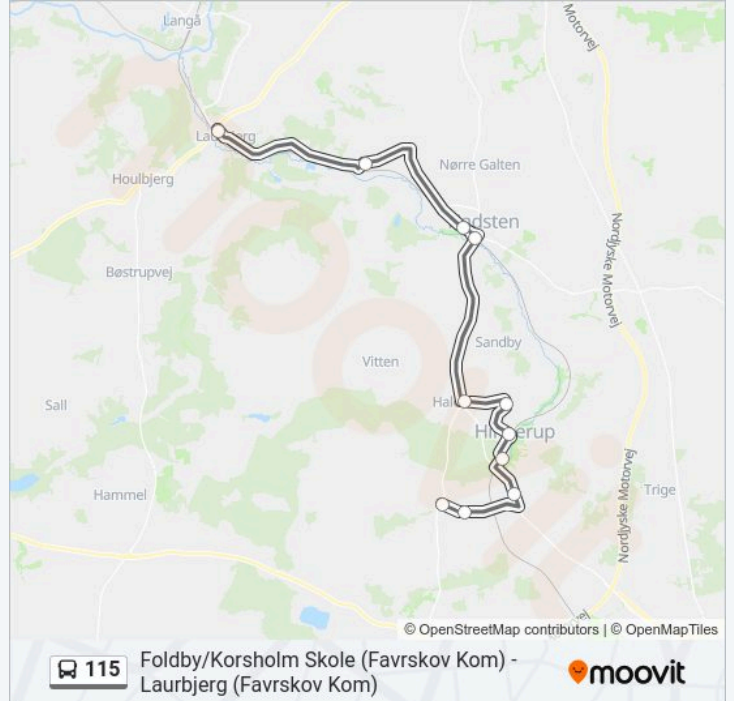

115**Foldby/Korsholm Skole (Favrskov Kom) - Laurbjerg (Favrskov Kom)**

Få Appen

115 bus linjen (Foldby/Korsholm Skole (Favrskov Kom) - Laurbjerg (Favrskov Kom)) har 2 ruter. på almindelige hverdage er deres kørselstider:

(1) Foldby/Korsholm Skole: 19:25 - 21:25(2) Laurbjerg: 17:30 - 21:40

Brug Moovit Appen til at finde den nærmeste 115 bus station omkring dig og finde ud af, hvornår næste 115 bus ankommer.

Retning: Foldby/Korsholm Skole

11 stop

[SE LINJEKØREPLAN](#)

Laurbjerg (Favrskov Kom)
Lerbjerg/Hadstenvej (Favrskov Kom)
Tjørnevej/Kirkevej (Favrskov Kom)
Hadsten St./Østergade
Haldum Kirke (Favrskov Kom)
Bjerggårdsvej/Rylevej (Favrskov Kom)
Nørregade/Rylevej (Favrskov Kom)
Storegade/Ådalsvej
Ådalsvej/Århusvej (Favrskov Kom)
Norrning/Riisvej (Favrskov Kom)
Foldby/Korsholm Skole (Favrskov Kom)

115 bus information**Retning:** Foldby/Korsholm Skole**Stoppesteder:** 11**Turvarighed:** 37 min**Linjeoversigt:**

Retning: Laurbjerg

11 stop

[SE LINJEKØREPLAN](#)

Foldby/Korsholm Skole (Favrskov Kom)

Norring/Riisvej (Favrskov Kom)