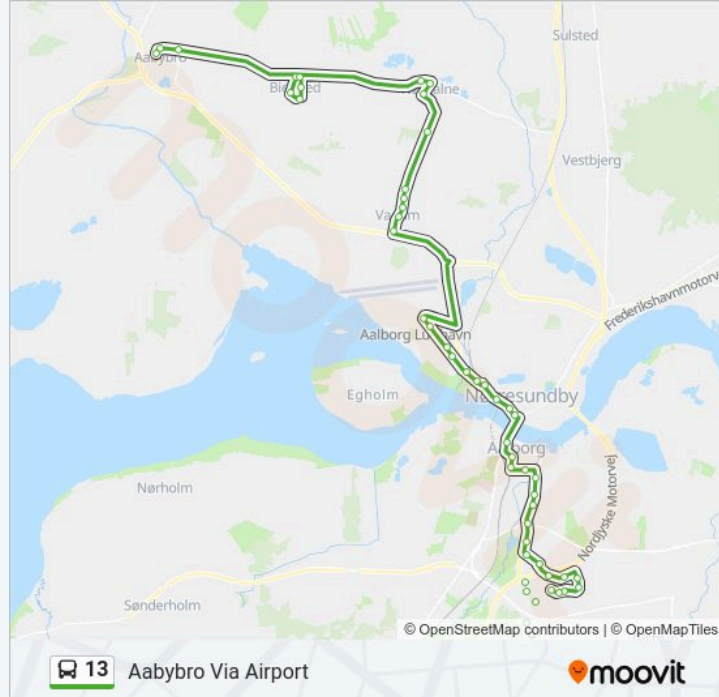

Vesterbrogade (Nørresundby)

Sundby Brygge (Vesterbrogade / Nørresundby)

Stationsvej (Thistedvej / Nørresundby)

Lindholm St. (Nærbanevej / Nørresundby)

Viaduktvej (Thistedvej / Nørresundby)

Åvej (Thistedvej / Nørresundby)

Vadum Kirkevej (Ellehammervej / Vadum)

Søndermarken (Ellehammervej / Vadum)

Mejerivej (Ellehammervej / Vadum)

Sneumvej (Ellehammervej / Vadum)

Kommunegrænse Jammerbugt - Aalborg

Kærvangen (Bygaden / Nørhalne)

Nørhalne Skole (Nørhalne)

Nordkærvej (Bakmøllevej / Nørhalne)

G1. Skolevej (Haldagervej / Biersted)

Elbækvej (Haldagervej / Biersted)

Teglværksvej (Nær Biersted Skole / Jammerb. Komm.)

Stationsvej (Højbakkevej / Biersted)

Zachosvej (Stationsvej / Biersted)

Toftevej (Kattedamsvej / Aabybro)

Aabybro Skole (Kattedamsvej / Jammerbugt Kommune)

Aabybro Busterminal

Retning: Aalborg Lufthavn/Airport

34 stop

[SE LINJEKØREPLAN](#)

Visse (Vissevej / Aalborg)
Agrihøj (Vissevej / Aalborg)
Kongshøjvej (Vissevej / Aalborg)
Gug Skole (Sdr. Tranders Vej / Aalborg)
Fælledvej (Gugvej / Aalborg)
Rødtjørnevej (Gugvej / Aalborg)
Gug Øst (Landlystvej / Aalborg)
Apollonvej (Landlystvej / Aalborg)
Panstien (Ledavej / Aalborg)
Rheastien (Zeusvej / Aalborg)
Korevej (Zeusvej / Aalborg)
Erosstien (Byplanvej / Aalborg)
C.Th. Zahles Vej (Byplanvej / Aalborg)
Juelsparken (Byplanvej / Aalborg)
Byplanvejens Skole (Byplanvej / Aalborg)
Gertrud Rasks Vej (Gugvej / Aalborg)
Frydendal (Sønderbro / Aalborg)
Vandværket (Sønderbro / Aalborg)
Eternitten (Sønderbro / Aalborg)
Kærvanhus (Sønderbro / Aalborg)
Jyllandsgade (Aalborg Kommune)
Aalborg St. (Område A / John F. Kennedys Plads)
Budolfi Plads (Boulevarden / Aalborg)
Vesterbro (Aalborg)
Vesterbrogade (Nørresundby)
Sundby Brygge (Vesterbrogade / Nørresundby)
Stationsvej (Thistedvej / Nørresundby)
Lindholm St. (Nærbanevej / Nørresundby)
Viaduktvej (Thistedvej / Nørresundby)