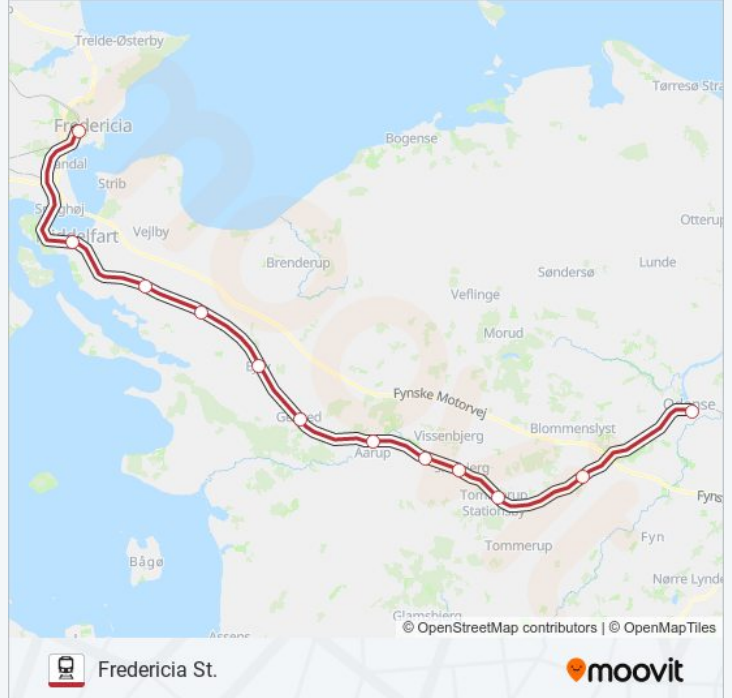

## Retning: Fredericia St.

12 stop

[SE LINJEKØREPLAN](#)

Odense St.  
 Holmstrup St.  
 Tommerup St.  
 Skalbjerger St.  
 Bred St.  
 Aarup St.  
 Gelsted St.  
 Ejby St.  
 Nørre Aaby St.  
 Kauslunde St.  
 Middelfart St.  
 Fredericia St.

## RE jernbane køreplan

Fredericia St. Rute køreplan:

mandag	05:40 - 23:46
tirsdag	05:40 - 23:46
onsdag	05:40 - 23:46
torsdag	05:40 - 23:46
fredag	05:40 - 23:48
lørdag	00:40 - 23:40
søndag	00:40 - 23:40

## RE jernbane information

**Retning:** Fredericia St.

**Stoppesteder:** 12

**Turvarighed:** 50 min

**Linjeoversigt:**