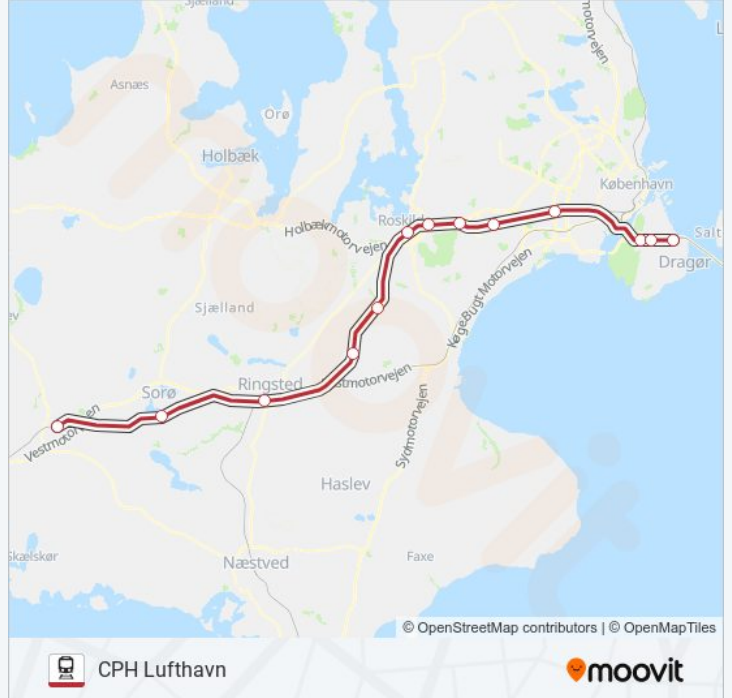

## Retning: Fredericia St.

12 stop

[SE LINJEKØREPLAN](#)

Odense St.  
 Holmstrup St.  
 Tommerup St.  
 Skalbjerger St.  
 Bred St.  
 Aarup St.  
 Gelsted St.  
 Ejby St.  
 Nørre Aaby St.  
 Kauslunde St.  
 Middelfart St.  
 Fredericia St.