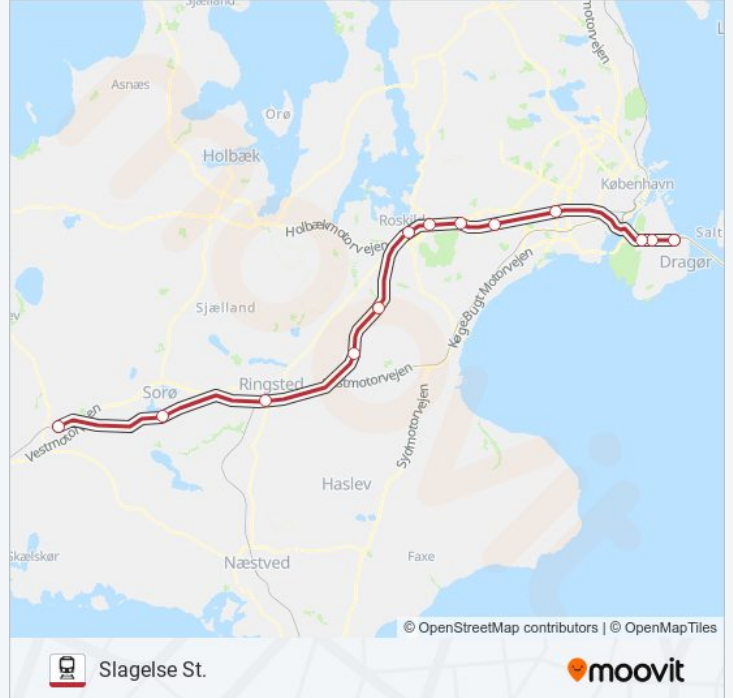

## Retning: Østerport St.

21 stop

[SE LINJEKØREPLAN](#)

Kalundborg St.

Kalundborg Øst St.

Svebølle St.

Jyderup St.

Mørkøv St. (Jernbanevej)