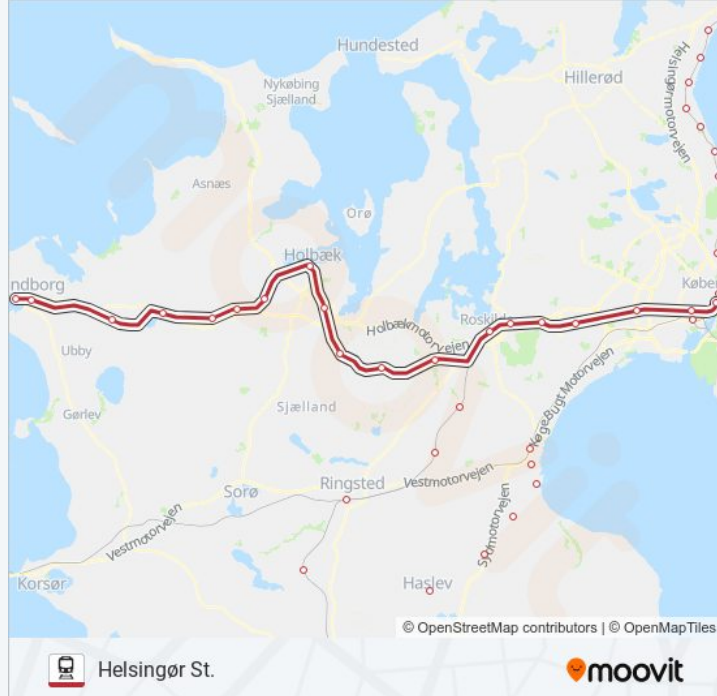

## RE jernbane information

**Retning:** Helsingør St.

**Stoppesteder:** 25

**Turvarighed:** 123 min

**Linjeoversigt:**

Rungsted Kyst St.

Kokkedal St.

Nivå St.

Humblebæk St.

Espergærde St.

Snekkersten St.

Helsingør St.