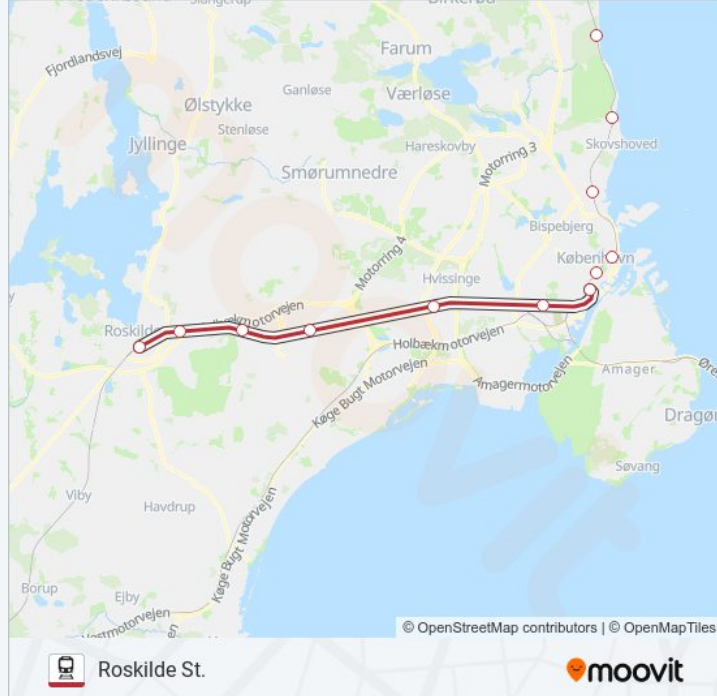

### RE jernbane information

**Retning:** Roskilde St.

**Stoppesteder:** 20

**Turvarighed:** 36 min

**Linjeoversigt:**

Trekroner St.

Roskilde St.