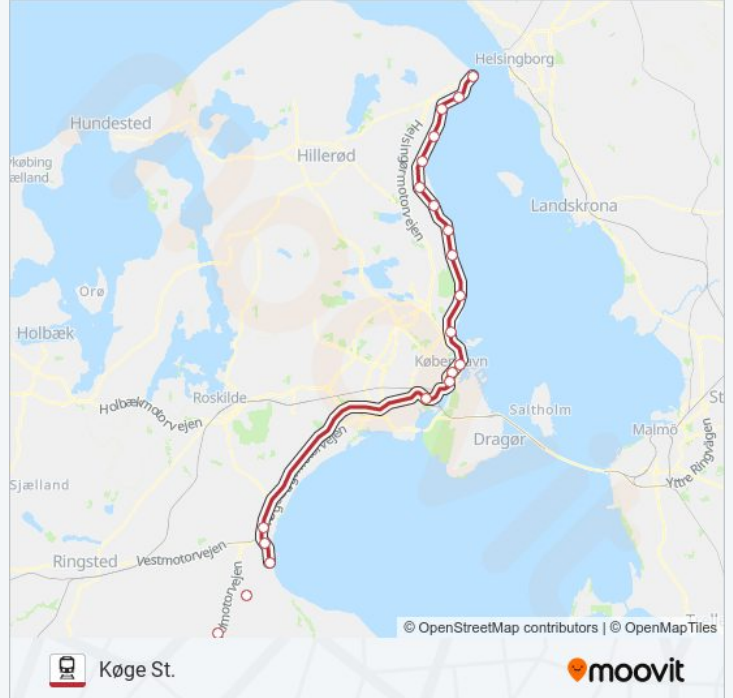

**RE jernbane information****Retning:** Køge St.**Stoppesteder:** 18**Turvarighed:** 85 min**Linjeoversigt:**