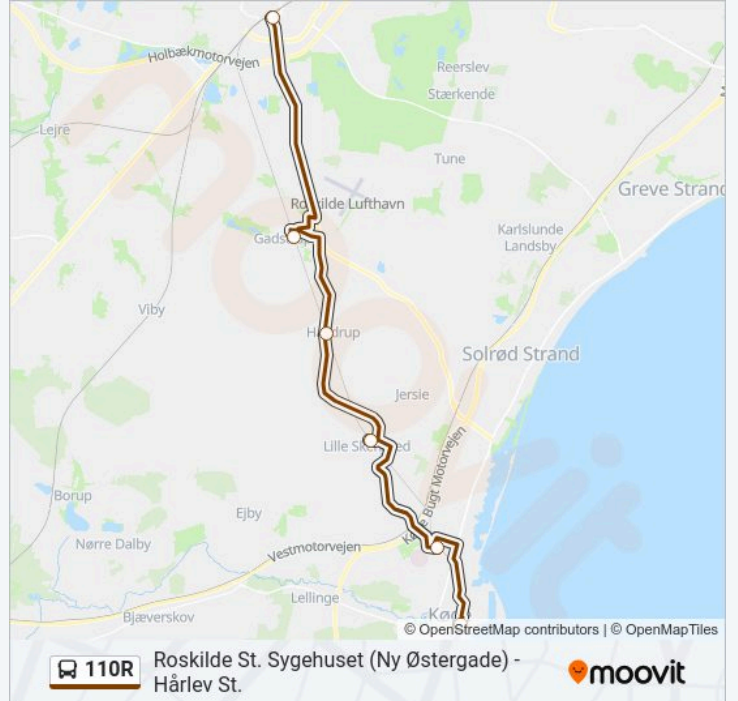

110R bus tidsplaner og rutekort fås i en offline PDF på moovitapp.com. Brug Moovit App til at se live bustider, togkøreplaner eller køreplaner for undergrundsbaner, samt trin-for-trin vejvisning for al offentlig transport i Danmark.

© 2024 Moovit - Alle rettigheder forbeholdes