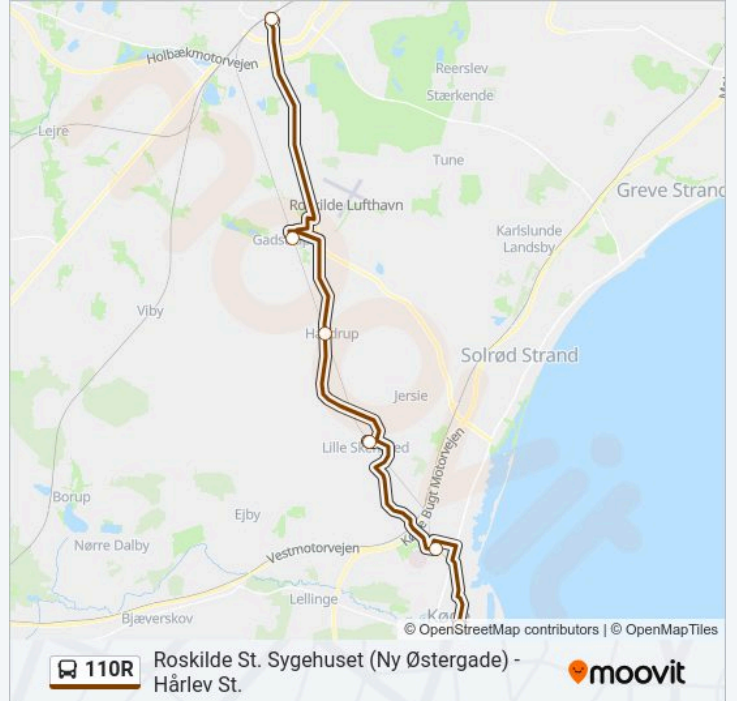

110R bus linjen (Roskilde St. Sygehuset (Ny Østergade) - Hårlev St.) har 3 ruter. på almindelige hverdage er deres kørselstider:

(1) Hårlev St.: 01:20(2) Køge St. Østre Banevej: 21:52 - 22:52(3) Roskilde St. Sygehuset: 21:18 - 23:18

Retning: Køge St. Østre Banevej

6 stop

[SE LINJEKØREPLAN](#)

Roskilde St. Sygehuset (Ny Østergade)

Gadstrup St. (Stationsvej)

Havdrup St.

Lille Skensved St. (Ved Banen)

Ølby St. (Søndre Centervej)

Køge St., Østre Banevej (Østre Banevej)

110R bus køreplan

Køge St. Østre Banevej Rute køreplan:

mandag	21:52 - 22:52
tirsdag	21:52 - 22:52
onsdag	Ikke I Drift
torsdag	Ikke I Drift
fredag	Ikke I Drift
lørdag	Ikke I Drift
søndag	21:52 - 22:52

110R bus information

Retning: Køge St. Østre Banevej

Stoppesteder: 6

Turvarighed: 51 min

Linjeoversigt:

Retning: Roskilde St. Sygehuset

6 stop

[SE LINJEKØREPLAN](#)