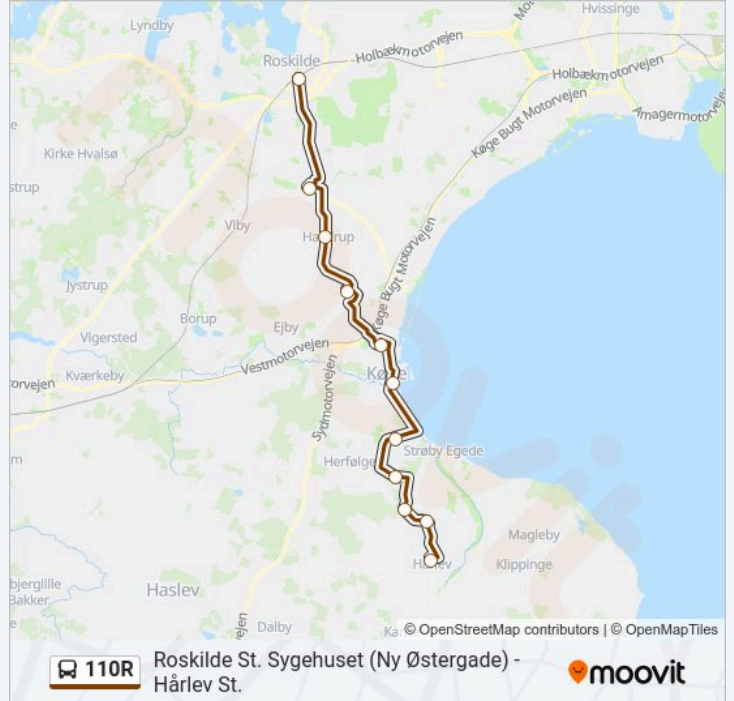

110R bus linjen (Roskilde St. Sygehuset (Ny Østergade) - Hårlev St.) har 3 ruter. på almindelige hverdage er deres kørselstider:

(1) Hårlev St.: 01:20(2) Køge St. Østre Banevej: 21:52 - 22:52(3) Roskilde St. Sygehuset: 21:18 - 23:18

Brug Moovit Appen til at finde den nærmeste 110R bus station omkring dig og finde ud af, hvornår næste 110R bus ankommer.

Retning: Hårlev St.

11 stop

[SE LINJEKØREPLAN](#)

Roskilde St. Sygehuset (Ny Østergade)
Gadstrup St. (Stationsvej)
Havdrup St.
Lille Skensved St. (Ved Banen)
Ølby St. (Søndre Centervej)
Køge St., Østre Banevej (Østre Banevej)
Egøje St. (Billesborgvej)
Vallø St. (Vedskøllevej)
Vink - Grubbeholm (Skovbovej)
Vink - Himlingøje (Himlingøje Bygade)
Hårlev St.

110R bus køreplan

Hårlev St. Rute køreplan:

mandag	00:20
tirsdag	01:20
onsdag	01:20
torsdag	Ikke I Drift
fredag	Ikke I Drift
lørdag	Ikke I Drift
søndag	Ikke I Drift

110R bus information**Retning:** Hårlev St.**Stoppesteder:** 11**Turvarighed:** 81 min**Linjeoversigt:**

Retning: Køge St. Østre Banevej

6 stop

[SE LINJEKØREPLAN](#)

Roskilde St. Sygehuset (Ny Østergade)

Gadstrup St. (Stationsvej)

Havdrup St.

Lille Skensved St. (Ved Banen)

Ølby St. (Søndre Centervej)