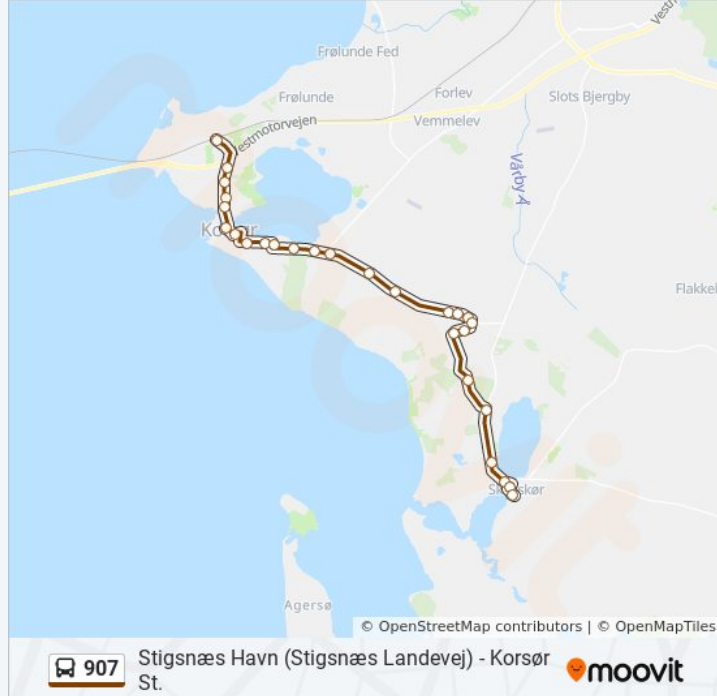

907 bus information

Retning: Skælskør Busterminal

Stoppesteder: 27

Turvarighed: 37 min

Linjeoversigt:

Gryderupvej (Boeslunde Byvej)

Hovstien (Boeslunde Byvej)

Boeslunde Kærebjergvej (Boeslunde Byvej)

Boeslunde Kirke (Sønderupvej)

Idrætshal (Borgbjergvej)

Rennebjergvej (Borgbjergvej)

Egerupvej (Rennebjergvej)

Tranderup (Slagelse Landevej)

Holmevej Sano (Slagelsevej)

Harboes Vænge (Skovvej)

Havnepladsen (Havnevej)

Skælskør Busterminal (Stationsvej)

Retning: Skælskør Busterminal

10 stop

[SE LINJEKØREPLAN](#)

Stignæs Havn (Stignæs Landevej)

Holtenevej (Stignæs Landevej)

Søhusevej (Stignæs Landevej)

Magleby (Teglværksvej)

Retning: Stignæs Havn

35 stop

[SE LINJEKØREPLAN](#)

Korsør St.

Motalavej (Tårnborgvej)

Tårnborgbroen (Tårnborgvej)

Kongebroen (Tårnborgvej)

Engvej (Tårnborgvej)