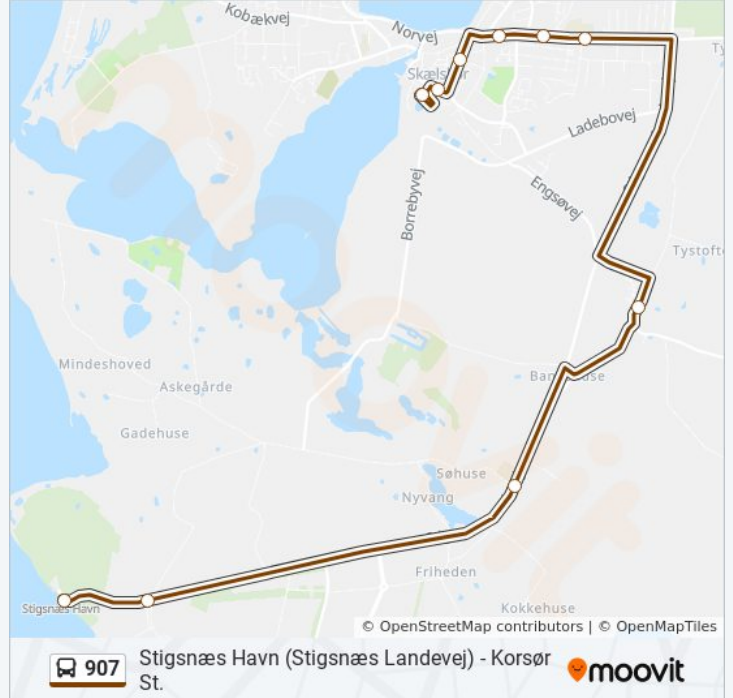

Eggeslevmagle Skole (Næstvedvej)

Smidstrupvej (Næstvedvej)

Sorøvej (Næstvedvej)

Bakkenborgvej (Carl Medingsvej)

Stationsvej (Havnevej)

Skælskør Busterminal (Stationsvej)

907 bus køreplan

Skælskør Busterminal Rute køreplan:

mandag	00:00 - 23:00
tirsdag	23:00
onsdag	23:00
torsdag	23:00
fredag	23:00
lørdag	23:00
søndag	Ikke I Drift

907 bus information

Retning: Skælskør Busterminal

Stoppesteder: 10

Turvarighed: 17 min

Linjeoversigt:

Retning: Stignæs Havn

35 stop

[SE LINJEKØREPLAN](#)

Korsør St.

Motalavej (Tårnborgvej)

Tårnborgbroen (Tårnborgvej)

Kongebroen (Tårnborgvej)

Engvej (Tårnborgvej)