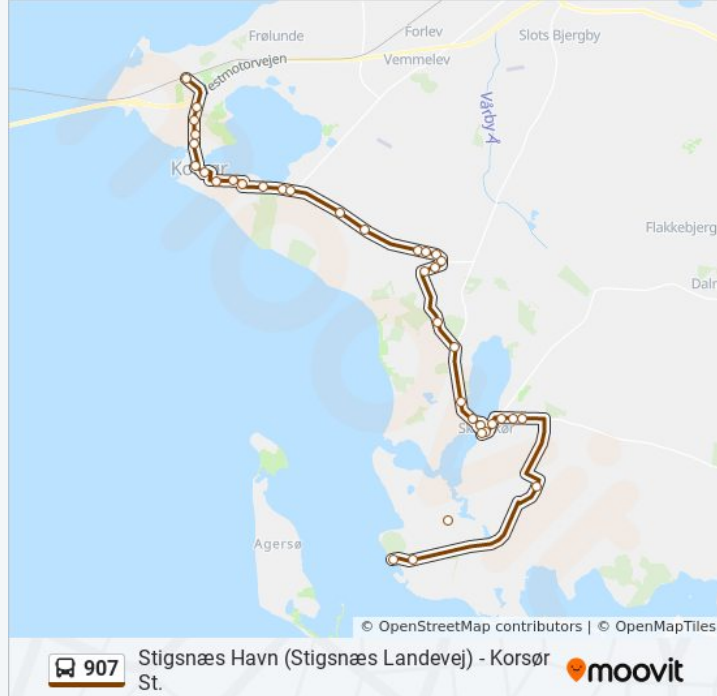

Retning: Korsør St.

Stoppesteder: 34

Turvarighed: 56 min

Linjeoversigt:

Gryderupvej (Boeslunde Byvej)

Lille Egede Friskole (Korsør Landevej)

Stengelshøjvej (Næstved Landevej)

Bonderupvej (Skovvej)

Korsør Lystskov (Skovvej)

Norstien (Skovvej)

Skovparken (Nor Alleen)

Dæmningen (Tyreengen)

Elme Alle (Linde Alle)

Teilmanns Allé (Norvangen)

Caspar Brands Plads

Engvej (Tårnborgvej)

Motalavej (Tårnborgvej)

Korsør St.

Retning: Skælskør Busterminal

27 stop

[SE LINJEKØREPLAN](#)

Korsør St.

Motalavej (Tårnborgvej)

Tårnborgbroen (Tårnborgvej)