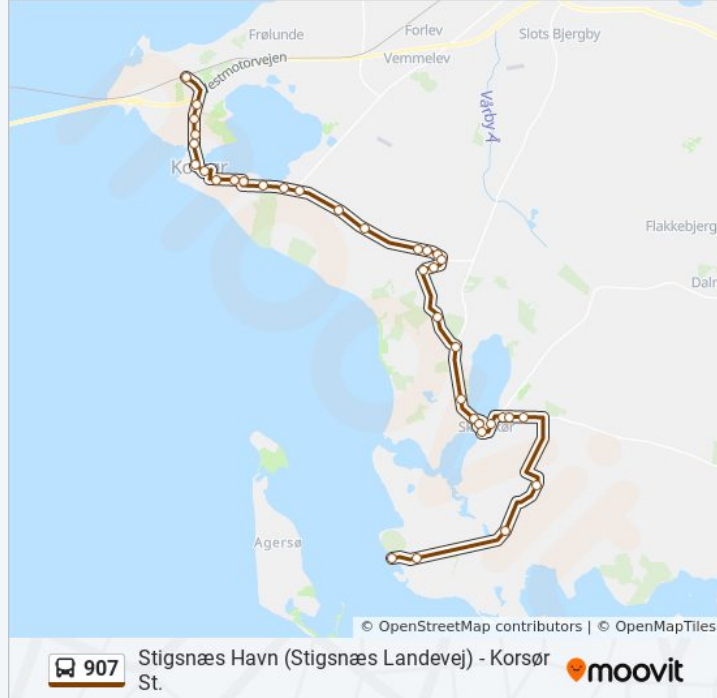

Boeslunde Kirke (Sønderupvej)

Idrætshal (Borgbjergvej)

Rennebjergvej (Borgbjergvej)

Egerupvej (Rennebjergvej)

Tranderup (Slagelse Landevej)

Holmevej Sano (Slagelsevej)

Harboes Vænge (Skovvej)

Havnepladsen (Havnevej)

Skælskør Busterminal (Stationsvej)

Østergade (Carl Medingsvej)

Sorøvej (Næstvedvej)

Smidstrupvej (Næstvedvej)

Eggeslevmagle Skole (Næstvedvej)

Magleby (Teglværksvej)

Søhusevej (Stignæs Landevej)

Holtenevej (Stignæs Landevej)

Stignæs Havn (Stignæs Landevej)

907 bus tidsplaner og rutekort fås i en offline PDF på moovitapp.com. Brug [Moovit App](#) til at se live bustider, togkøreplaner eller køreplaner for undergrundsbaner, samt trin-for-trin vejvisning for al offentlig transport i Danmark.

[Om Moovit](#) • [MaaS løsninger](#) • [Understøttede lande](#) • [Mooviter fællesskab](#)

© 2024 Moovit - Alle rettigheder forbeholdes

Tjek live ankomsttider