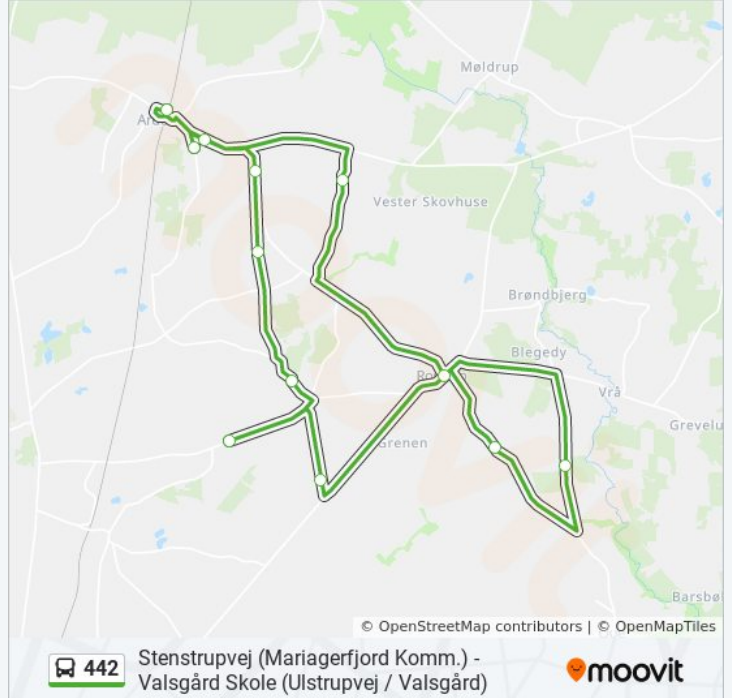

Retning: Arden Station (Bus) (Mariagerfjord Kommune)

14 stop

[SE LINJEKØREPLAN](#)

Arden Station (Mariagerfjord Kommune)

Arden Skole / Hal (Hvarrevej/ Arden)

Store Arden (Storearden Byvej / Mariagerfjord Kom)

Hedegårde (Hedegårdevej / Mariagerfjord Komm.)

Spangvad (Mariagerfjord Komm.)

Egebakkevej (Mariagerfjord Kommune)

St. Ardenvej (Arden)

Arden Station (Mariagerfjord Kommune)

442 bus køreplan

Arden Station (Bus) (Mariagerfjord Kommune) Rute køreplan:

mandag	Ikke I Drift
tirsdag	14:11 - 15:11
onsdag	13:13 - 15:11
torsdag	Ikke I Drift
fredag	Ikke I Drift
lørdag	Ikke I Drift
søndag	Ikke I Drift

442 bus information

Retning: Arden Station (Bus) (Mariagerfjord Kommune)

Stoppesteder: 14

Turvarighed: 40 min

Linjeoversigt:

Retning: Rostrup (Rostrup Byvej / Mariagerfjord Kommune)

3 stop

[SE LINJEKØREPLAN](#)

Arden Station (Mariagerfjord Kommune)

Store Arden (Storearden Byvej / Mariagerfjord Kom)