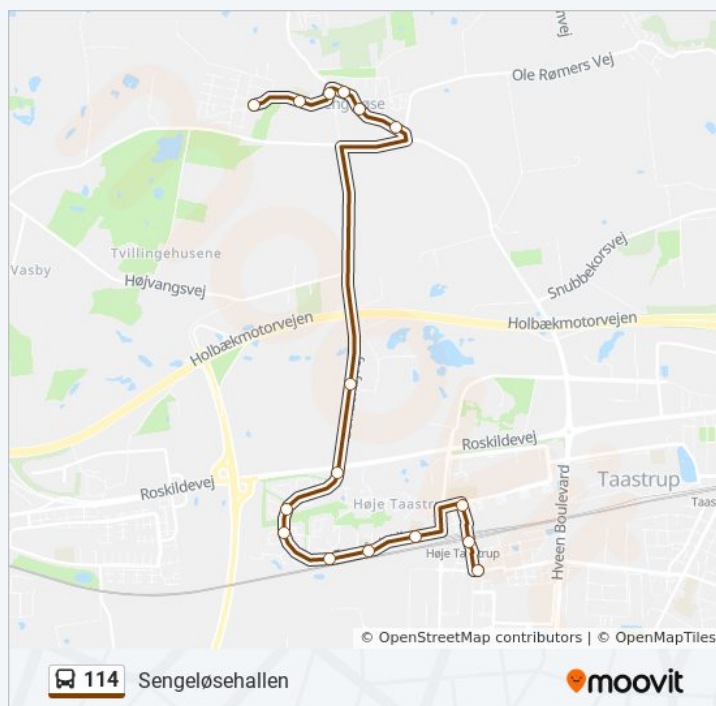

114

Høje-Taastrup Rådhus (Sportorne Alle) - Sengeløsehallen (Spangåvej)

Få Appen

114 bus linjen (Høje-Taastrup Rådhus (Sportorne Alle) - Sengeløsehallen (Spangåvej)) har 2 ruter. på almindelige hverdage er deres kørselstider:

Retning: Høje-Taastrup Rådhus Taastrup Rådhus

14 stop

[SE LINJEKØREPLAN](#)

Sengeløsehallen (Spangåvej)
 Sengeløse Skole (Spangåvej)
 Sognevangen (Landsbygaden)
 Sengeløse Plejehjem (Landsbygaden)
 Lervangen (Bondehøjvej)
 Høje Taastrup Kirkesti (Frøgård Allé)
 Brunellevej (Frøgård Allé)
 Potentilvej (Frøgård Allé)
 Frøhaven (Frøgård Allé)
 Sankt Pauls Skole (Frøgård Allé)
 Frøbjerget (Frøgård Allé)
 Gadehaveskolen (Høje Taastrup Boulevard)
 Høje Taastrup St.
 Høje-Taastrup Rådhus (Sportorne Alle)

114 bus information

Retning: Høje-Taastrup Rådhus Taastrup Rådhus

Stoppesteder: 14

Turvarighed: 18 min

Linjeoversigt:

 [114 bus Linjekort](#)

Retning: Sengeløsehallen

16 stop

Retning: Sengeløsehallen

Stoppesteder: 16

Turvarighed: 18 min

Linjeoversigt:

114 bus tidsplaner og rutekort fås i en offline PDF på moovitapp.com. Brug [Moovit App](#) til at se live bustider, togkøreplaner eller køreplaner for undergrundsbaner, samt trin-for-trin vejvisning for al offentlig transport i Danmark.