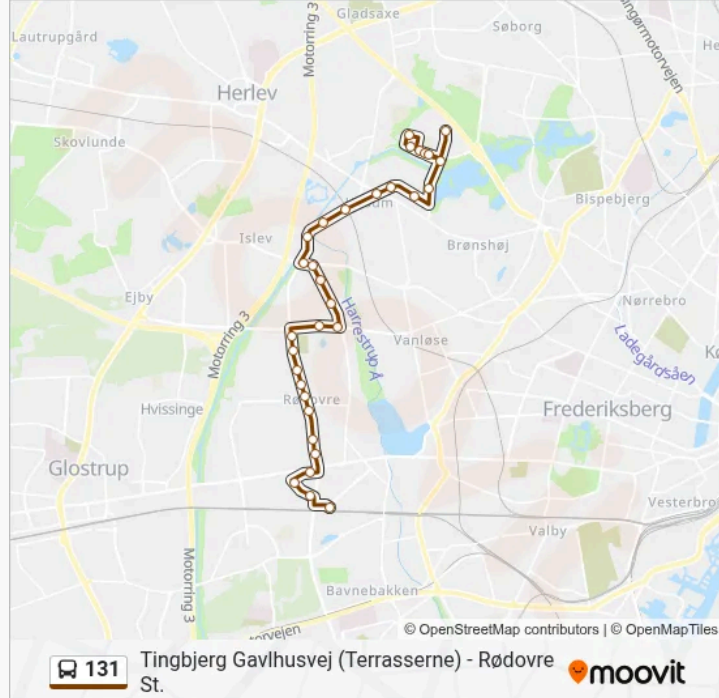

131 bus information

Retning: Rødovre St.

Stoppesteder: 32

Turvarighed: 33 min

Linjeoversigt:

Rødovrevej (Jyllingevej)

Højrisvej (Jyllingevej)

Jyllingevej (Tårnvej)

Grøndalslund Kirke (Tårnvej)

Tæbyvej (Tårnvej)

Kirstine Pedersens Vej (Tårnvej)

Rødovre Rådhus (Tårnvej)

Rødovre Centrum (Tårnvej)

Rødager Allé (Tårnvej)

Valhøjs Allé (Tårnvej)

Lillekær (Nørrekær)

Milestedet (Agerkær)

Maglekær (Agerkær)

Rødovre St.

Retning: Tingbjerg Gavlhusvej

27 stop

[SE LINJEKØREPLAN](#)

Rødovre St.

Maglekær (Agerkær)

Milestedet (Nørrekær)

Lillekær (Nørrekær)

Roskildevej (Tårnvej)

Valhøjs Allé (Tårnvej)

Rødager Allé (Tårnvej)

Rødovre Centrum (Tårnvej)

Rødovre Rådhus (Tårnvej)

Kirstine Pedersens Vej (Tårnvej)