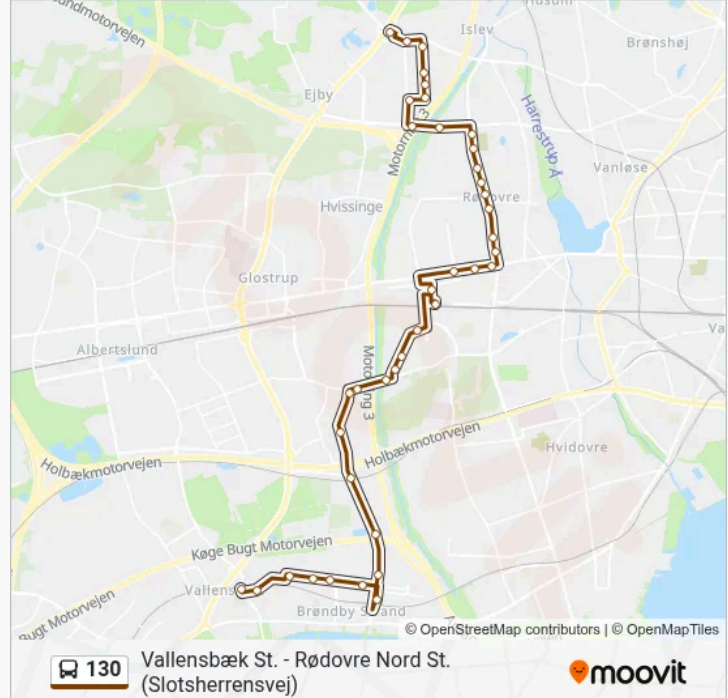

Brug Moovit Appen til at finde den nærmeste 130 bus station omkring dig og finde ud af, hvornår næste 130 bus ankommer.

Retning: Vallensbæk St.

39 stop

[SE LINJEKØREPLAN](#)

Rødovre Nord St. (Slotsherrensvej)
Islevdalvej (Slotsherrensvej)
Islevgård Allé (Bjerringbrovej)
Kronalvej (Bjerringbrovej)
Rådmand Billes Vej (Bjerringbrovej)
Hobrovej (Bjerringbrovej)
Islevdalvej (Hvidsværmervej)
Islevdalvej (Jyllingevej)
Hf Dano (Jyllingevej)
Jyllingevej (Tårnvej)
Grøndalslund Kirke (Tårnvej)
Tæbyvej (Tårnvej)
Kirstine Pedersens Vej (Tårnvej)
Rødovre Rådhus (Tårnvej)
Rødovre Centrum (Tårnvej)
Rødager Allé (Tårnvej)
Valhøjs Allé (Tårnvej)
Tårnvej (Roskildevej)
Brandholms Allé (Roskildevej)
Vestbadet (Roskildevej)

Nygårds Plads Vest (Nygårds Plads)

Brøndbyøster St. Nygårds Plads (Nygårds Plads)

Horsedammen (Højstens Boulevard)

Kærdammen (Højstens Boulevard)

Grønnedammen (Højstens Boulevard)

Højstens Boulevard (Park Allé)

Brøndby Strand St. (Borgm K Rasmussens Blvd)

Tranumparken (Strandesplanaden)

Ulsøparken (Strandesplanaden)

Hallingparken (Strandesplanaden)

Dyringparken (Strandesplanaden)

Nøddebo Allé (Strandesplanaden)

Vallensbæk St.

Retning: Rødovre Nord St.

41 stop

[SE LINJEKØREPLAN](#)

Vallensbæk St.

Nøddebo Allé (Strandesplanaden)

Dyringparken (Strandesplanaden)

Hallingparken (Strandesplanaden)

Gurrelund (Strandesplanaden)