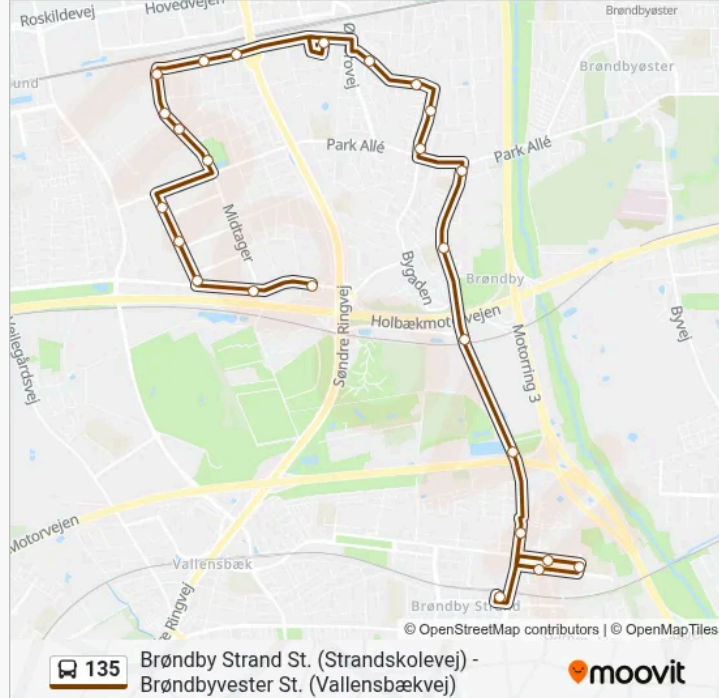

135 linje**Brøndby Strand St. (Strandskolevej) - Brøndbyvester St. (Vallensbækvej)**

Få Appen

135 bus linjen (Brøndby Strand St. (Strandskolevej) - Brøndbyvester St. (Vallensbækvej)) har 2 ruter. på almindelige hverdage er deres kørselstider:

(1) Brøndby Strand St.: 05:53-23:23(2) Brøndbyvester St.: 05:40-23:37

Brug Moovit Appen til at finde den nærmeste 135 bus station omkring dig og finde ud af, hvornår næste 135 bus ankommer.

Retning: Brøndby Strand St.

25 stop

[SE LINJEKØREPLAN](#)

Brøndbyvester St. (Vallensbækvej)
Brøndbyvej (Vallensbækvej)
Vallensbækvej (Abildager)
Nyager (Abildager)
Gammelager (Abildager)
Park Allé (Banemarksvej)
Vesterleds Allé (Banemarksvej)
Kornmarksvej (Banemarksvej)
Banemarksvej 40 (Banemarksvej)
Rugmarksvej (Banemarksvej)
Plovmarksvej (Banemarksvej)
Glostrup St. Glosemosevej (Glosemosevej)
Tranemosevej (Brøndbyvestervej)
Ringerloddén (Brøndbyvestervej)
Dbu Allé (Brøndbyvestervej)
Sognevej (Brøndbyvestervej)
Gildhøj Centret (Brøndbyvester Boulevard)
Brøndby Hallen (Borgm K Rasmussens Blvd)
Sydgårdsvej (Borgm K Rasmussens Blvd)
Lillegården (Borgm K Rasmussens Blvd)

Albjergparken (Borgm K Rasmussens Blvd)

Maglelund (Strandesplanaden)

Langbjergskolen (Strandesplanaden)

Tybjergparken (Strandesplanaden)

Brøndby Strand St. (Strandskolevej)

Retning: Brøndbyvester St.

33 stop