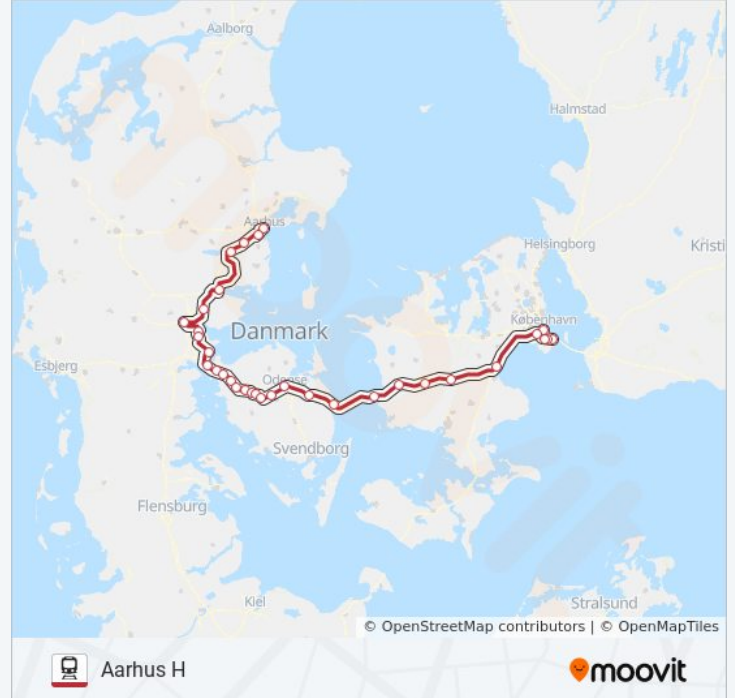

Ejby St.

Nørre Aaby St.

Kauslunde St.

Middelfart St.

Fredericia St.

Børkop St.

Brejning St.

Vejle St.

Hedensted St.

Horsens St.

Skanderborg St.

Hørning St.

Viby Jylland St.

Aarhus H

Retning: CPH Lufthavn

39 stop

[SE LINJEKØREPLAN](#)

Aarhus H

Viby Jylland St.

Hørning St.

Skanderborg St.

Horsens St.

Hedensted St.

Vejle St.