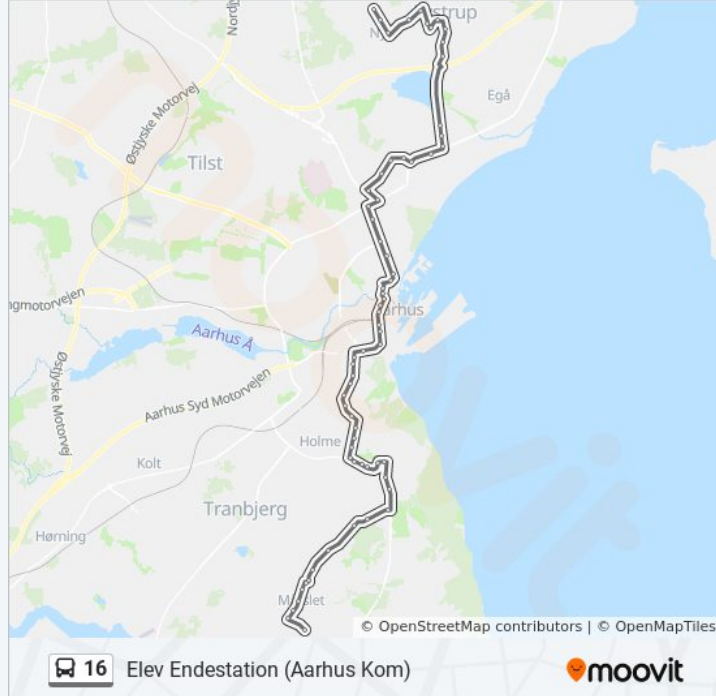

Tunnelen/Saralyst Allé (Aarhus Kom)

Jens Søndergaards Vej/Saralyst Allé (Aarhus Kom)

Kridthøjvej/Saralyst Allé (Aarhus Kom)

Saralystparken/Rosenvangs Allé (Aarhus Kom)

Vestavej/Rosenvang Allé (Aarhus Kom)

Fredensvang Runddel/Jyllands Allé (Aarhus Kom)

Lyravej/Jyllands Allé (Aarhus Kom)

Aarhus Cyklebane/Jyllands Allé

Skovbrynet/Jyllands Allé (Aarhus Kom)

Ellemarksvej/Jyllands Allé (Aarhus Kom)

Stadion Allé/Marselis Boulevard (Aarhus Kom)

Marselis Boulevard/Dalgas Avenue (Aarhus Kom)

Skt. Pauls Kirkeplads (Aarhus Kom)

Jærgergårdsgade/M. P. Bruuns Gade (Aarhus Kom)

Park Allé/Rådhuset (Aarhus Kom)

H. H. Seedorffs Stræde (Aarhus Kom)

Busgaden (Aarhus Kom)

Emil Vetts Passage (Aarhus Kom)

Klostertorvet (Aarhus Kom)

Nørregade (Aarhus Kom)

Nørreport/Nørrebrogade (Aarhus Kom)

Universitetsparken/Nørrebrogade (Aarhus Kom)

Aarhus Universitet/Randersvej

Stockholmsgade/Randersvej (Aarhus Kom)

Vandtårnet/Randersvej (Aarhus Kom)

Vejlby Ringvej/Vorregårds Allé (Aarhus Kom)

Nydamsvej/Vorregårds Allé (Aarhus Kom)

Vejlby-Risskov Hallen/Vejlby Centervej (Aarhus Kom)

Risskov Gymnasium/Vejlby Centervej (Aarhus Kom)

Stenagervej/Vejlby Centervej (Aarhus Kom)