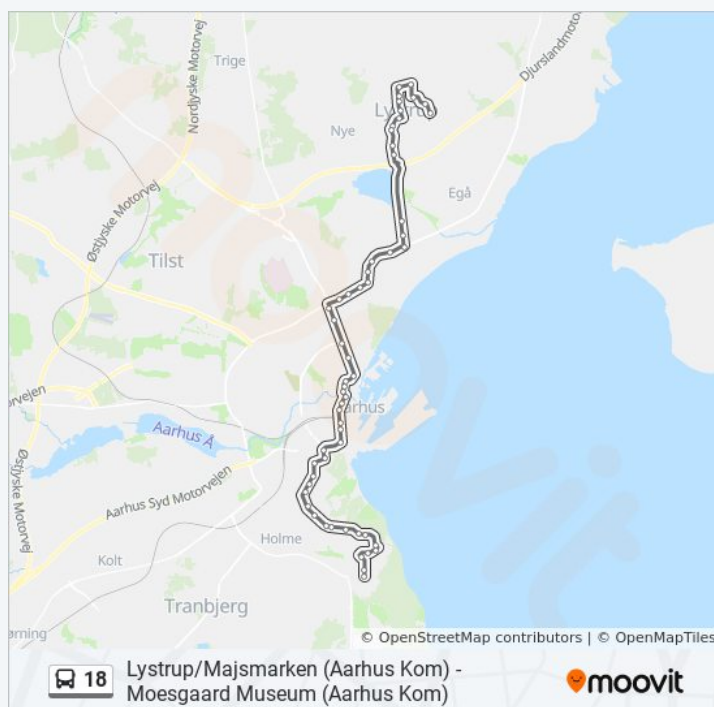

Lystrupvej/Lystrup Centervej (Aarhus Kom)

Bystævnet/Lystrupvej (Aarhus Kom)

Lystruplund/Lystrupvej (Aarhus Kom)

Mosevangen/Lystrupvej (Aarhus Kom)

Vejlbjergvej/Lystrupvej (Aarhus Kom)

Spergelvej/Lystrupvej (Aarhus Kom)

Kongevellen/Vejlby Ringvej (Aarhus Kom)

Vorregårds Allé/Vejlby Ringvej (Aarhus Kom)

Vandtårnet/Randersvej (Aarhus Kom)

18 bus køreplan

Sandmosevej Rute køreplan:

mandag	00:33 - 23:33
tirsdag	23:33
onsdag	23:33
torsdag	23:33
fredag	23:33
lørdag	23:33
søndag	Ikke I Drift

18 bus information

Retning: Sandmosevej

Stoppesteder: 56

Turvarighed: 54 min

Linjeoversigt:

Stockholmsgade/Randersvej (Aarhus Kom)

Aarhus Universitet/Randersvej

Universitetsparken/Nørrebrogade (Aarhus Kom)