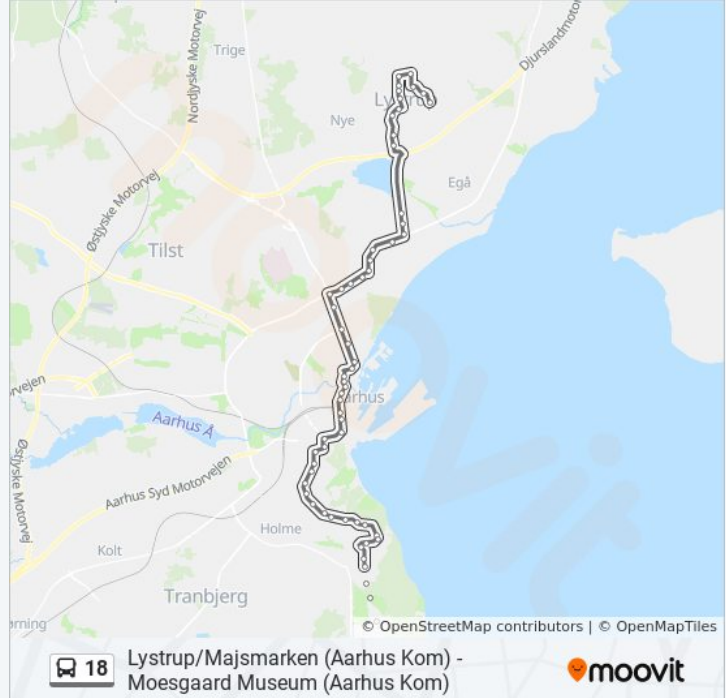

Universitetsparken/Nørrebrogade (Aarhus Kom)

Aarhus Universitet/Randersvej

Stockholmegade/Randersvej (Aarhus Kom)

Vandtårnet/Randersvej (Aarhus Kom)

Vorregårds Allé/Vejlby Ringvej (Aarhus Kom)

Kongevellen/Vejlby Ringvej (Aarhus Kom)

Vejlbjergvej/Lystrupvej (Aarhus Kom)

Mosevangen/Lystrupvej (Aarhus Kom)

Lystruplund/Lystrupvej (Aarhus Kom)

Lystrupvej/Lystrup Centervej (Aarhus Kom)

Lystrup Centervej (Aarhus Kom)

Indelukket/Sønderskovvej (Aarhus Kom)

Elstedhøj/Sønderskovvej (Aarhus Kom)

Elsted Byvej/Sønderskovvej (Aarhus Kom)
Birkehaven/Asmusgårdsvej (Aarhus Kom)
Hindbærhaven/Asmusgårdsvej (Aarhus Kom)
Kirsebærhaven/Lystrup Busvej (Aarhus Kom)
Blåbærhaven/Lystrup Busvej (Aarhus Kom)
Lystrup/Majsmarken (Aarhus Kom)

Retning: Moesgaard Museum

60 stop

[SE LINJEKØREPLAN](#)

Lystrup/Majsmarken (Aarhus Kom)
Blåbærhaven/Lystrup Busvej (Aarhus Kom)
Kirsebærhaven/Lystrup Busvej (Aarhus Kom)
Hindbærhaven/Asmusgårdsvej (Aarhus Kom)
Birkehaven/Asmusgårdsvej (Aarhus Kom)
Elsted Byvej/Sønderskovvej (Aarhus Kom)
Elstedhøj/Sønderskovvej (Aarhus Kom)
Indelukket/Sønderskovvej (Aarhus Kom)
Lystrup Centervej (Aarhus Kom)
Lystrupvej/Lystrup Centervej (Aarhus Kom)
Bystævnet/Lystrupvej (Aarhus Kom)
Lystruplund/Lystrupvej (Aarhus Kom)
Mosevangen/Lystrupvej (Aarhus Kom)
Vejlbjergvej/Lystrupvej (Aarhus Kom)
Spergelvej/Lystrupvej (Aarhus Kom)
Lystrupvej/Grenåvej (Aarhus Kom)
Fortegården/Grenåvej (Aarhus Kom)
Vejlby Centervej/Grenåvej
Tretommervej/Grenåvej (Aarhus Kom)
Veri Center/Vejlby Ringvej (Aarhus Kom))
Frijsenborgvej/Vejlby Ringvej (Aarhus Kom)
Kongevellen/Vejlby Ringvej (Aarhus Kom)
Vorregårds Allé/Vejlby Ringvej (Aarhus Kom)