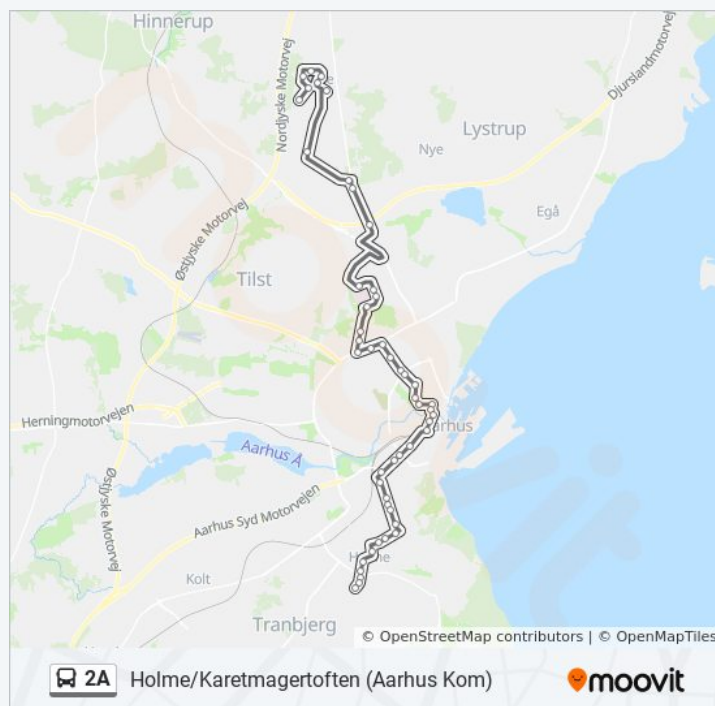

Emil Vetts Passage (Aarhus Kom)

Busgaden (Aarhus Kom)

H. H. Seedorffs Stræde (Aarhus Kom)

Park Allé/Banegårdspladsen (Aarhus Kom)

Harald Jensens Plads/Skanderborgvej (Aarhus Kom)

Marselisborgcentret/Skanderborgvej (Aarhus Kom)

Kongsvang/Skanderborgvej (Aarhus Kom)

2A bus information

Retning: Holme/Karetmagertoften (Aarhus Kom)

Stoppsteder: 48

Turvarighed: 47 min

Linjeoversigt:

Uffesvej/Rosenvangs Allé (Aarhus Kom)

Rosenvangskolen/Rosenvangs Allé (Aarhus Kom)