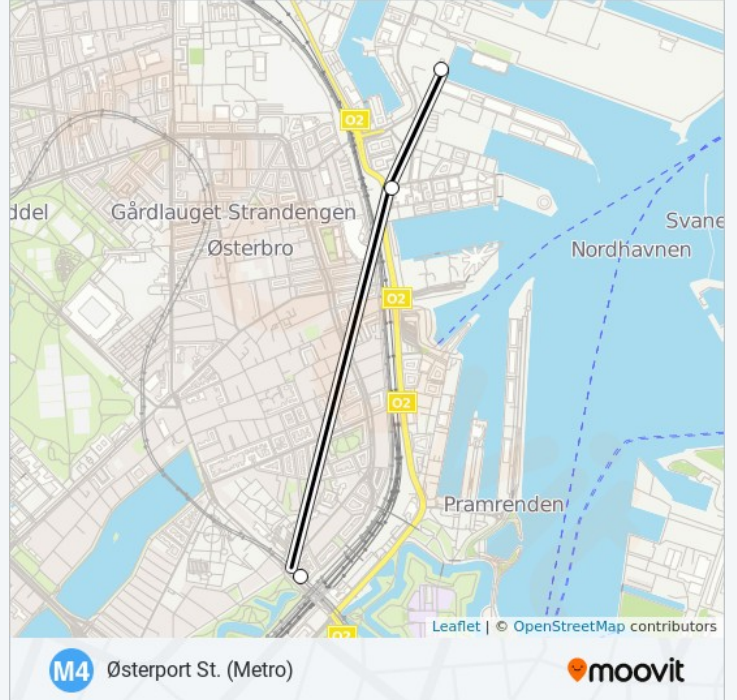

Østerport St. (Metro)

Nordhavn St. (Metro)

Orientkaj St. (Metro)

### Retning: Østerport St. (Metro)

3 stop

[SE LINJEKØREPLAN](#)

Orientkaj St. (Metro)

Nordhavn St. (Metro)

Østerport St. (Metro)

### M4 metro køreplan

Østerport St. (Metro) Rute køreplan:

mandag	01:00 - 04:54
tirsdag	01:00 - 04:54
onsdag	19:55 - 23:55
torsdag	Ikke I Drift
fredag	Ikke I Drift
lørdag	Ikke I Drift
søndag	Ikke I Drift

### M4 metro information

**Retning:** Østerport St. (Metro)

**Stoppesteder:** 3

**Turvarighed:** 4 min

**Linjeoversigt:**

M4 metro tidsplaner og rutekort fås i en offline PDF på [moovitapp.com](https://moovitapp.com). Brug [Moovit App](#) til at se live bustider, togkøreplaner eller køreplaner for undergrundsbaner, samt trin-for-trin vejvisning for al offentlig transport i Danmark.