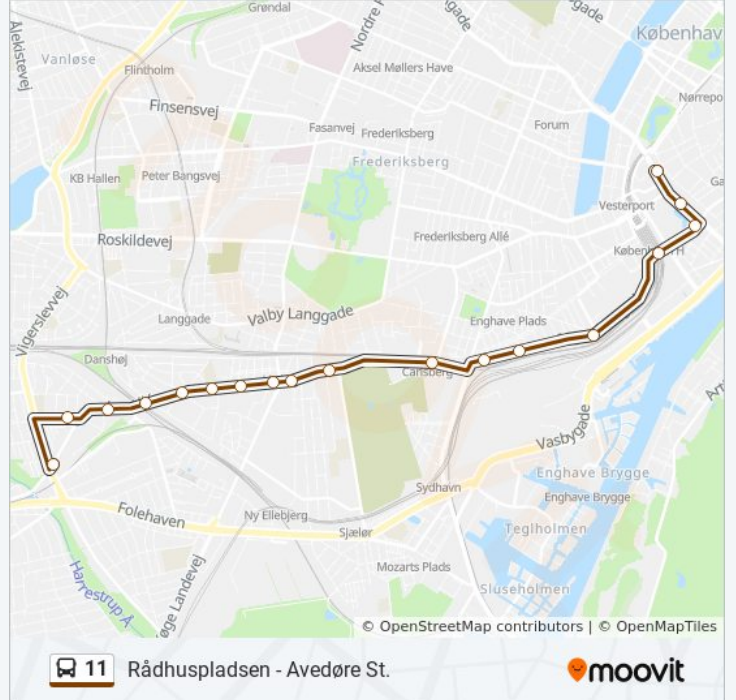

### Retning: Avedøre St.

30 stop

[SE LINJEKØREPLAN](#)

Rådhuspladsen St. (H.C. Andersens Boulevard)

Glyptoteket (Tietgensgade)

Hovedbanegården (Tietgensgade)

Dybbølsbro St. (Ingerslevsgade)

Knud Lavards Gade (Ingerslevsgade)

## Retning: Vigerslevvej

17 stop

[SE LINJEKØREPLAN](#)

Rådhuspladsen St. (H.C. Andersens Boulevard)

Glyptoteket (Tietgensgade)

Hovedbanegården (Tietgensgade)

Dybbølsbro St. (Ingerslevsgade)

Knud Lavards Gade (Ingerslevsgade)

## 11 bus køreplan

Vigerslevvej Rute køreplan:

mandag	00:01 - 17:50
tirsdag	00:01 - 18:05
onsdag	00:01 - 18:05
torsdag	00:01 - 17:50
fredag	00:01 - 17:50
lørdag	00:01 - 17:50
søndag	00:01 - 17:50

## 11 bus information

**Retning:** Vigerslevvej

**Stoppesteder:** 17

**Turvarighed:** 23 min

**Linjeoversigt:**

11 bus tidsplaner og rutekort fås i en offline PDF på [moovitapp.com](https://moovitapp.com). Brug [Moovit App](https://moovitapp.com) til at se live bustider, togkøreplaner eller køreplaner for undergrundsbaner, samt trin-for-trin vejvisning for al offentlig transport i Danmark.