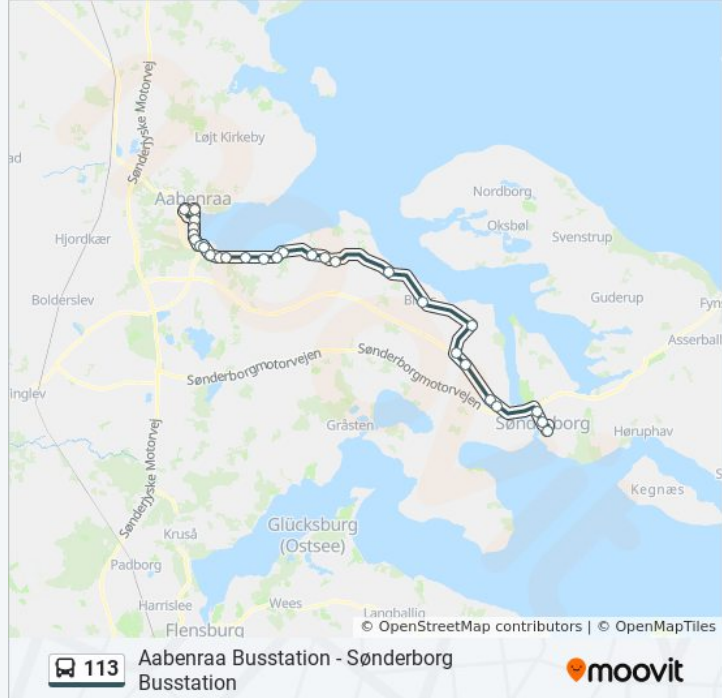

Retning: Sønderborg Busstation

Stoppesteder: 27

Turvarighed: 56 min

Linjeoversigt:

Blans Blans Østermark

Øster Snogbæk

Snogbækvej V Baså

Vester Sottrup Aabenraavej

Ragebøl Aabenraavej

Aabenraavej V Tinggårdvej

Vestermark V Bosager

Arnkilgade V Sygehuset

Sønderborg Busstation

113 bus tidsplaner og rutekort fås i en offline PDF på moovitapp.com. Brug [Moovit App](https://moovitapp.com) til at se live bustider, togkøreplaner eller køreplaner for undergrundsbaner, samt trin-for-trin vejvisning for al offentlig transport i Danmark.