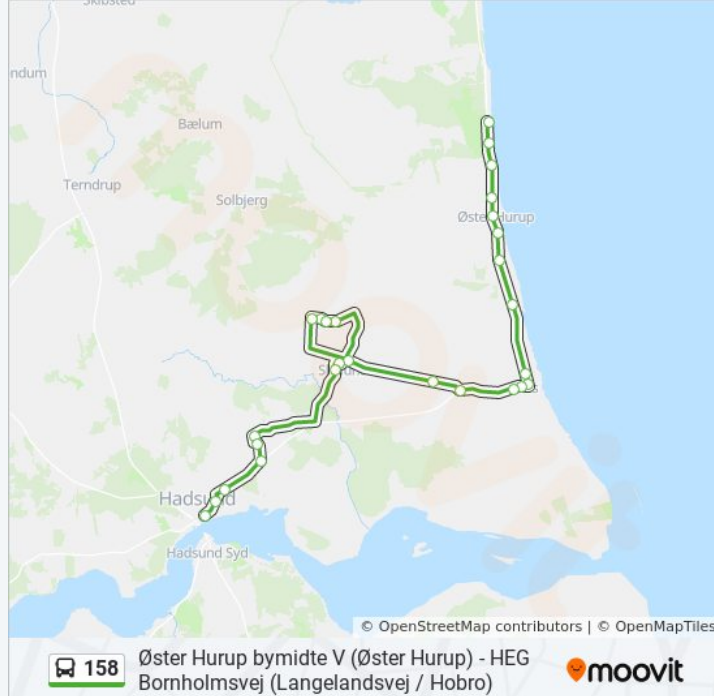

Korupvej Øst (Mariagerfjord Kommune)

Nørrevangsvej (Korupvej / Skelund)

Gl. Kærvej (Kærvej / Veddum /Mariagerfjord)

Ledvogtervej (Veddum /Mariagerfjord)

**158 bus køreplan**

Hadsund Rute køreplan:

mandag	08:05 - 18:46
tirsdag	05:53 - 18:06
onsdag	05:53 - 18:06
torsdag	08:05 - 18:46
fredag	08:05 - 18:46
lørdag	08:05 - 18:46
søndag	08:05 - 18:46

**158 bus information****Retning:** Hadsund**Stoppesteder:** 28**Turvarighed:** 31 min**Linjeoversigt:**

Veddum Hovedgade (Mariagerfjord Kommune)

Veddum (Pejtersvej / Mariagerfjord Kommune)

Skelund (Skelund Hovedgade / Mariagerfjord Km.)

Teglbakkevej (Skelund / Mariagerfjord)

Visborg Kirke (Mariagerfjord Komm.)

Visborg (Kjellerupsgade / Visborg)

Højlundsvej (Alsvej / Visborg)

Sindholtparken (Østergade / Hadsund)

Jernbanegade (Hadsund / Mariagerfjord Komm.)

## Retning: Hadsund

15 stop

[SE LINJEKØREPLAN](#)

Hadsund Busterminal

Højlundsvej (Alsvej / Visborg)

Buddumkrydset (Hadsundvej / Mariagerfjord Kommune)

Ravnbjergvej (Hadsundvej / Als / Mariagerfjord)

Skolevej (Hadsundvej / Als / Mariagerfjord)