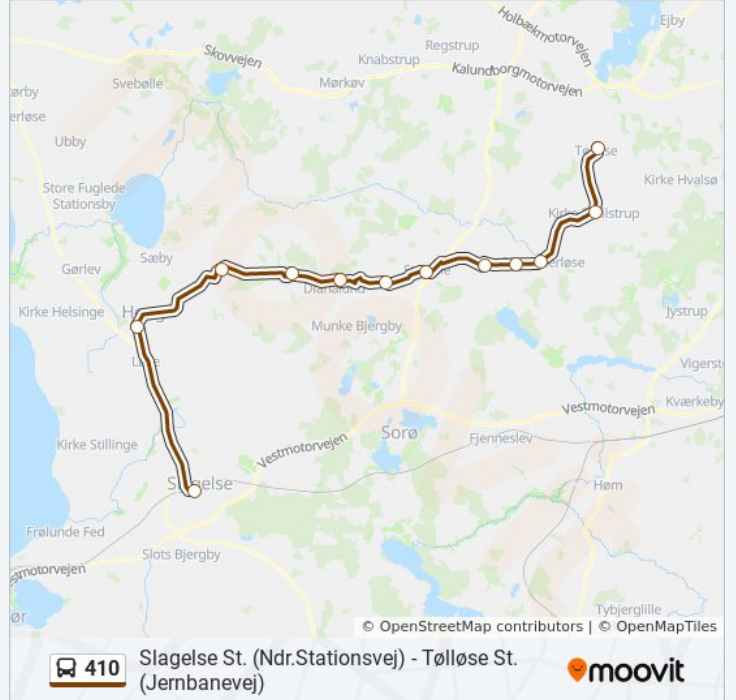

410 bus tidsplaner og rutekort fås i en offline PDF på moovitapp.com. Brug [Moovit App](https://moovitapp.com) til at se live bustider, togkøreplaner eller køreplaner for undergrundsbaner, samt trin-for-trin vejvisning for al offentlig transport i Danmark.

[Om Moovit](#) • [MaaS løsninger](#) • [Understøttede lande](#) • [Mooviter fællesskab](#)

© 2024 Moovit - Alle rettigheder forbeholdes

Tjek live ankomsttider