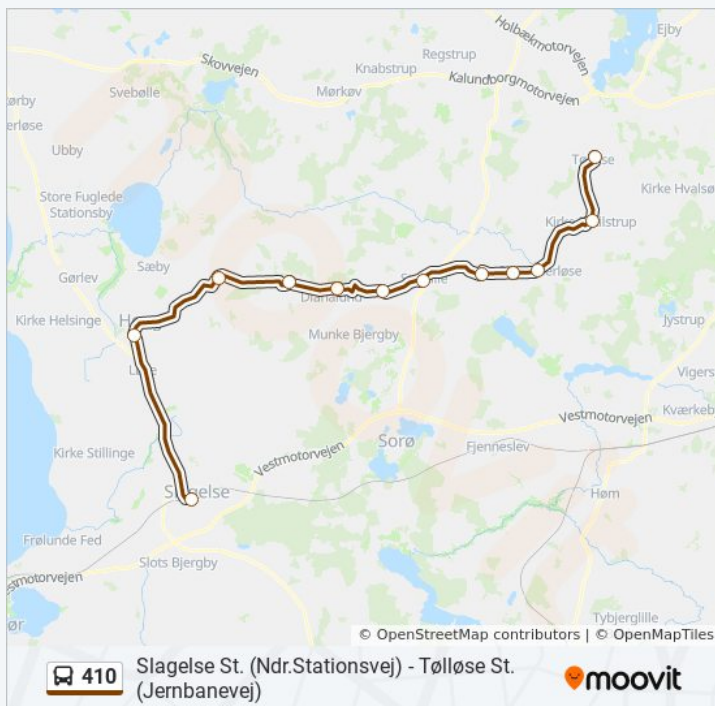

Slagelse St. (Ndr.Stationsvej)

410 bus information

Retning: Slagelse St.

Stoppsteder: 12

Turvarighed: 26 min

Linjeoversigt:

Retning: Tølløse St.

12 stop