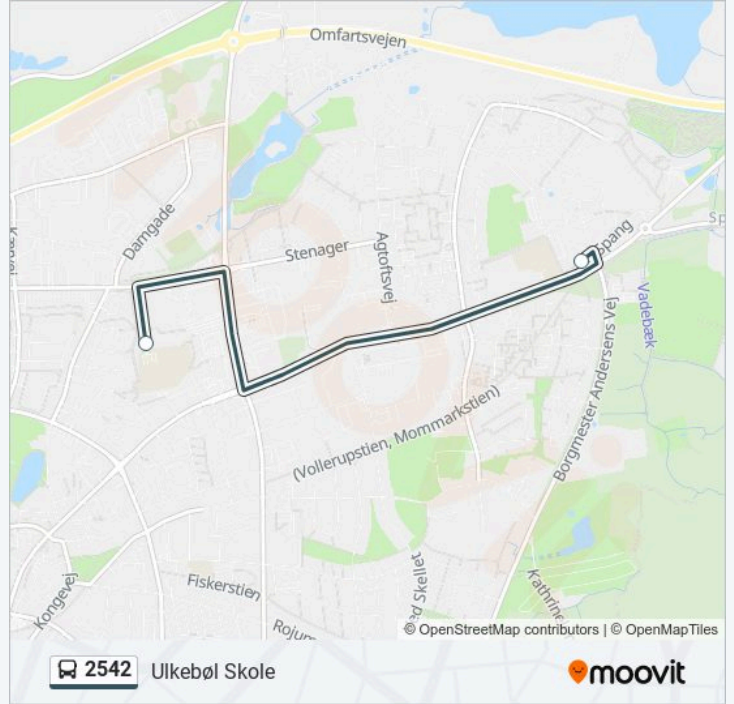

2542 bus information

Retning: Lysabild Børneunivers

Stoppesteder: 2

Turvarighed: 25 min

Linjeoversigt:

Retning: Ulkebøl Skole

2 stop

[SE LINJEKØREPLAN](#)

Humlehøj Svømmehal

Ulkebøl Skole

2542 bus køreplan

Ulkebøl Skole Rute køreplan:

mandag	Ikke I Drift
tirsdag	Ikke I Drift
onsdag	Ikke I Drift
torsdag	12:00 - 14:00
fredag	Ikke I Drift
lørdag	Ikke I Drift
søndag	Ikke I Drift

2542 bus information

Retning: Ulkebøl Skole

Stoppesteder: 2

Turvarighed: 10 min

Linjeoversigt:

2542 bus tidsplaner og rutekort fås i en offline PDF på moovitapp.com. Brug Moovit App til at se live bustider, togkøreplaner eller køreplaner for undergrundsbaner, samt trin-for-trin vejvisning for al offentlig transport i Danmark.