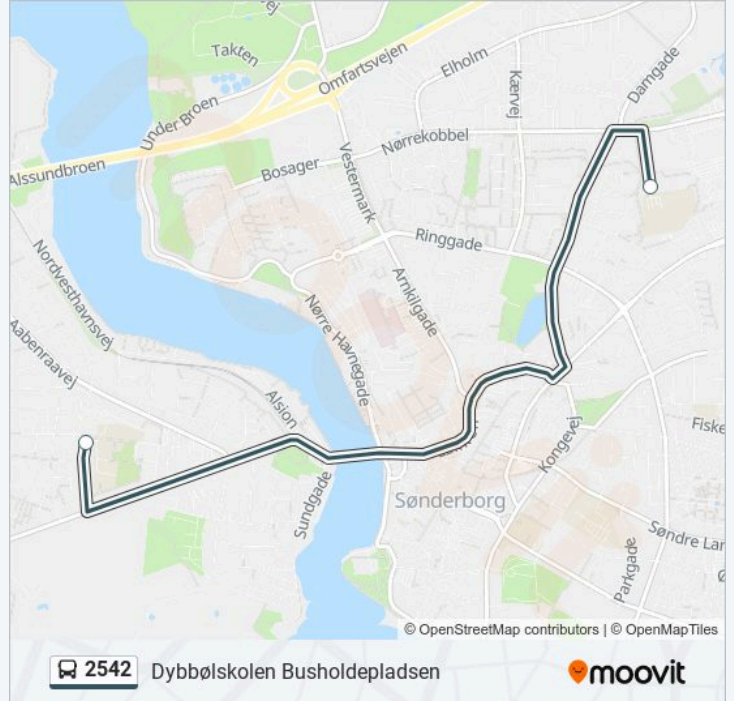

2542 bus information

Retning: Broager Skole

Stoppesteder: 2

Turvarighed: 20 min

Linjeoversigt:

Retning: Dybbølskolen Busholdepladsen

2 stop

[SE LINJEKØREPLAN](#)

Humlehøj Svømmehal

Dybbølskolen Busholdepladsen

2542 bus køreplan

Dybbølskolen Busholdepladsen Rute køreplan:

mandag	09:30 - 10:30
tirsdag	Ikke I Drift
onsdag	Ikke I Drift
torsdag	Ikke I Drift
fredag	Ikke I Drift
lørdag	Ikke I Drift
søndag	Ikke I Drift

2542 bus information

Retning: Dybbølskolen Busholdepladsen

Stoppesteder: 2

Turvarighed: 10 min

Linjeoversigt:

Retning: Humlehøj Svømmehal

2 stop

[SE LINJEKØREPLAN](#)