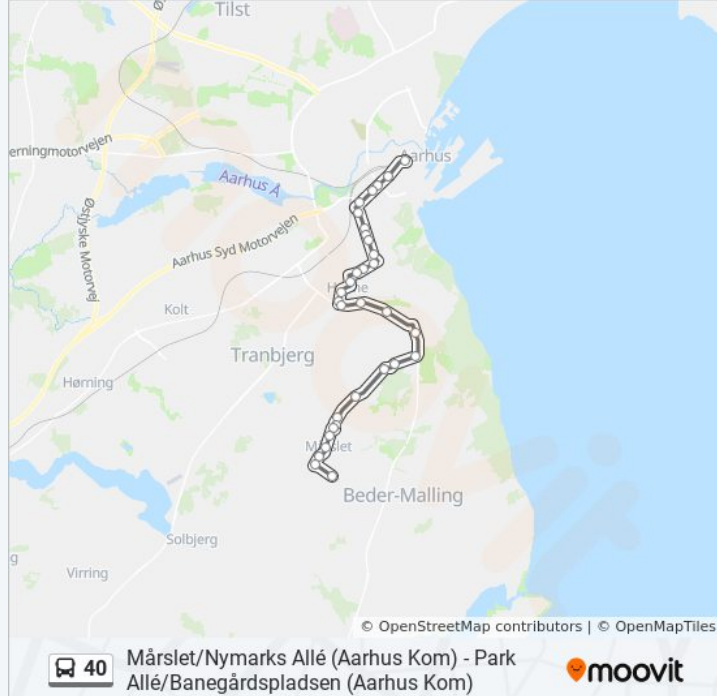

Retning: Natbus Mårslet

Stoppesteder: 32

Turvarighed: 33 min

Linjeoversigt:

Nordlige Bjergevej/Ringvej Syd (Aarhus Kom)

Brunbakkevej/Oddervej (Aarhus Kom)

Skåde Rideskole/Hørretvej (Aarhus Kom)

Stenege/Hørretvej (Aarhus Kom)

Storhøj/Hørretvej (Aarhus Kom)

Hørret/Hørretvej (Aarhus Kom)

Hørretløkkevej/Hørretvej (Aarhus Kom)

Visbjerg Hegn/Mårslet Byvej (Aarhus Kom)

Borrevænget/Hørretvej (Aarhus Kom)

Præsteengen/Hørretvej (Aarhus Kom)

Obstrupvej/Hørretvej (Aarhus Kom)

Agervej/Tandervej (Aarhus Kom)

Damgårdstoften/Tandervej (Aarhus Kom)

Mårslet/Nymarks Allé (Aarhus Kom)

Retning: Natbus Park Allé

33 stop

[SE LINJEKØREPLAN](#)

Mårslet/Nymarks Allé (Aarhus Kom)

Damgårdstoften/Tandervej (Aarhus Kom)

Agervej/Tandervej (Aarhus Kom)

Obstrupvej/Hørretvej (Aarhus Kom)

Præsteengen/Hørretvej (Aarhus Kom)

Borrevænget/Hørretvej (Aarhus Kom)

Visbjerg Hegn/Mårslet Byvej (Aarhus Kom)