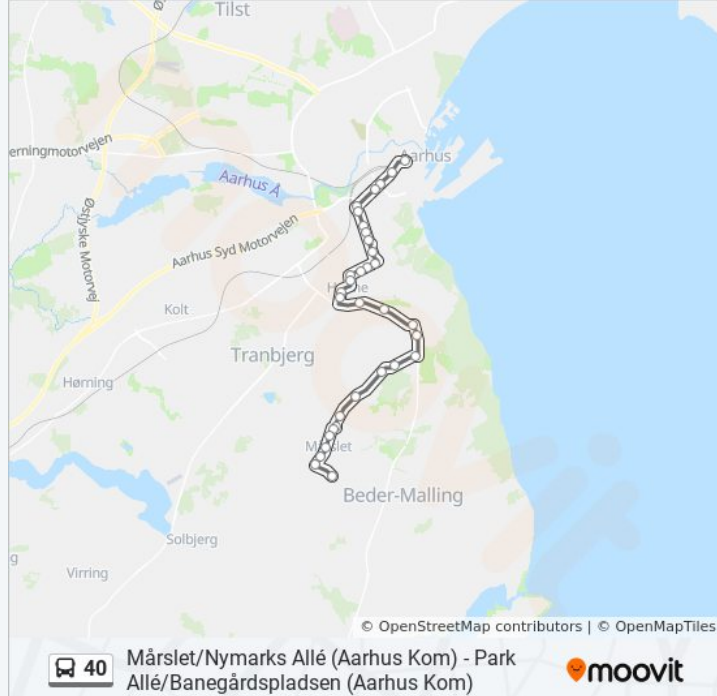

Damgårdstoften/Tandervej (Aarhus Kom)

Agervej/Tandervej (Aarhus Kom)

Obstrupvej/Hørretvej (Aarhus Kom)

Præsteengen/Hørretvej (Aarhus Kom)

Borrevænget/Hørretvej (Aarhus Kom)

Visbjerg Hegn/Mårslet Byvej (Aarhus Kom)

Holme Byevej (Aarhus Kom)

Holme Møllevej/Holmevej (Aarhus Kom)

Rundhøjskolen/Holmevej (Aarhus Kom)

Rundhøj Centret/Holmevej (Aarhus Kom)

Poul Sloths Vej/Holmevej (Aarhus Kom)

Vestavej/Rosenvang Allé (Aarhus Kom)

Fredensvang Runddel/Rosenvangs Allé

Lokalcenter Rosenvang/Rosenvangs Allé (Aarhus Kom)

Rosenvangskolen/Rosenvangs Allé (Aarhus Kom)

Uffesvej/Rosenvangs Allé (Aarhus Kom)

Kongsvang/Skanderborgvej (Aarhus Kom)

Marselisborgcentret/Skanderborgvej (Aarhus Kom)

Harald Jensens Plads/Skanderborgvej (Aarhus Kom)

Holbergsgade/Frederiks Allé (Aarhus Kom)

Park Allé/Banegårdspladsen (Aarhus Kom)

40 bus tidsplaner og rutekort fås i en offline PDF på moovitapp.com. Brug [Moovit App](#) til at se live bustider, togkøreplaner eller køreplaner for undergrundsbaner, samt trin-for-trin vejvisning for al offentlig transport i Danmark.