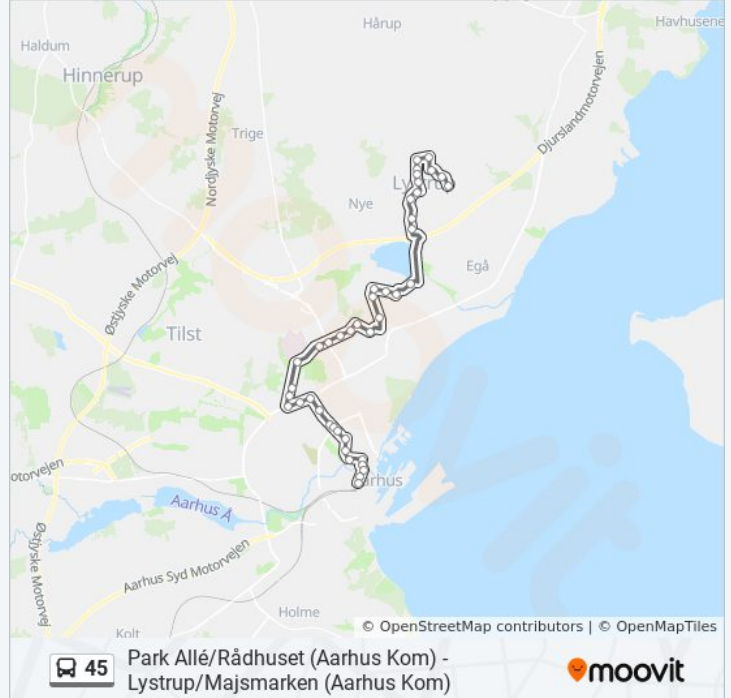

42 stop

[SE LINJEKØREPLAN](#)

Park Allé/Rådhuset (Aarhus Kom)
H. H. Seedorffs Stræde (Aarhus Kom)
Busgaden (Aarhus Kom)
Emil Vetts Passage (Aarhus Kom)
Klostertorvet (Aarhus Kom)
Vesterbro Torv/Langelandsgade (Aarhus Kom)
Skt. Marcus Kirkeplads/Langelandsgade (Aarhus Kom)
Langelandsgade/Kaserneboulevarden (Aarhus Kom)
Emil Aarestrups Vej/P.-Müllers Vej (Aarhus Kom)
Vestre Ringgade/Paludan-Müllers Vej (Aarhus Kom)
Storcenter Nord/Paludan Müllers Vej (Aarhus Kom)
Ekkodalen/Paludan Müllers Vej (Aarhus Kom)
Paludan-Müllers Vej/Hasle Ringvej (Aarhus Kom)
Nykersvej/Hasle Ringvej (Aarhus Kom)
Hasle Ringvej/Herredsvej (Aarhus Kom)
Trillegården/Herredsvej (Aarhus Kom)
Hasle Bibliotek/Herredsvej (Aarhus Kom)
Aarhus Universitetshospital Skejby Indgang B/C/D

Nordlandsvej/Viengevej (Aarhus Kom)

Stokagervej/Viengevej (Aarhus Kom)

Mosevangen/Lystrupvej (Aarhus Kom)

Lystruplund/Lystrupvej (Aarhus Kom)

Lystrupvej/Lystrup Centervej (Aarhus Kom)

Lystrup Centervej (Aarhus Kom)

Indelukket/Sønderskovvej (Aarhus Kom)

Elstedhøj/Sønderskovvej (Aarhus Kom)

Elsted Byvej/Sønderskovvej (Aarhus Kom)

Birkehaven/Asmusgårdsvej (Aarhus Kom)

Hindbærhaven/Asmusgårdsvej (Aarhus Kom)

Kirsebærhaven/Lystrup Busvej (Aarhus Kom)

Blåbærhaven/Lystrup Busvej (Aarhus Kom)

Lystrup/Majsmarken (Aarhus Kom)

Retning: Natbus Park Allé

36 stop

[SE LINJEKØREPLAN](#)

Lystrup/Majsmarken (Aarhus Kom)

Indelukket/Sønderskovvej (Aarhus Kom)

Hovmarken/Sønderskovvej (Aarhus Kom)