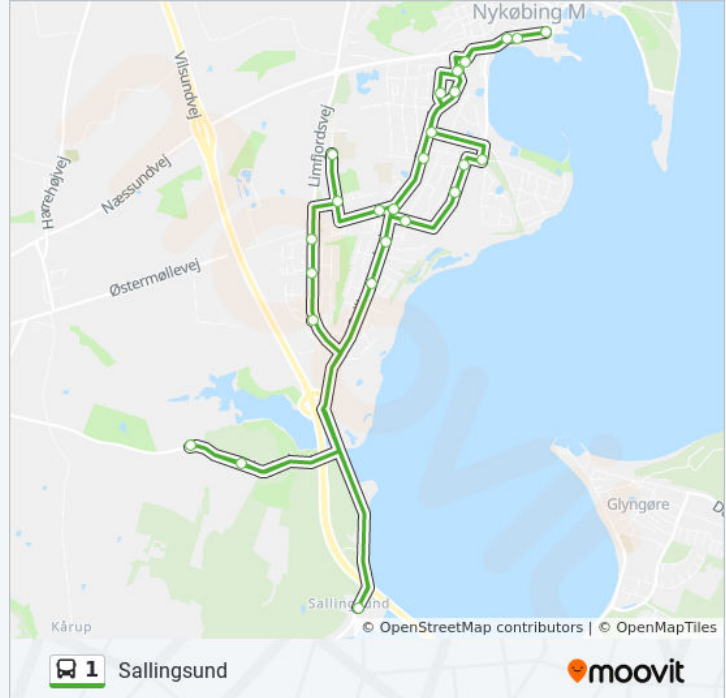

### Retning: Sydbyen - Centrum

27 stop

[SE LINJEKØREPLAN](#)

- Nykøbing Busterminal (Nykøbing Mors)
- Jernbanegade (Jernbanevej / Nykøbing Mors)
- Højbro (Nykøbing Mors)
- Refshammervej (Nykøbing Mors)
- Maagevej (Nykøbing Mors)
- Havredalen (Rugvangen / Nykøbing Mors)
- Rugskellet (Rugvangen / Nykøbing Mors)
- Vestervangen (Fruevænget / Nykøbing Mors)
- Frueled (Fruevej / Nykøbing Mors)
- Snerlevej (Nykøbing Mors)
- H C Ørstedsvej (Ole Rømersvej / Nykøbing Mors)
- Morsø Gymnasium (Morsø Kommune)
- Faarupparken (Limfjordsvej / Nykøbing Mors)
- Rønnebærvej (Limfjordsvej / Nykøbing Mors)
- Blåbærvej (Limfjordsvej / Nykøbing Mors)
- Jesperhus Feriepark (Morsø Kommune)
- Jesperhus Blomsterpark (Morsø Kommune)
- Faaruphusevej(Sallingsundvej / Nykøbing Mors)
- Dalvænget (Sallingsundvej / Nykøbing Mors)
- Frueled (Fruevej / Nykøbing Mors)
- Solsortevej (Fruevej / Nykøbing Mors)
- Kastanie Allé (Fruevej / Nykøbing M)

### 1 bus information

**Retning:** Sydbyen - Centrum

**Stoppesteder:** 27

**Turvarighed:** 31 min

**Linjeoversigt:**

Fuglebakken (Nykøbing Mors)

Højbro (Nykøbing Mors)

Frydsbrøndvej (Vesterbro / Nykøbing Mors)

Jernbanegade (Jernbanevej / Nykøbing Mors)

Nykøbing Busterminal (Nykøbing Mors)

1 bus tidsplaner og rutekort fås i en offline PDF på [moovitapp.com](https://moovitapp.com). Brug [Moovit App](#) til at se live bustider, togkøreplaner eller køreplaner for undergrundsbaner, samt trin-for-trin vejvisning for al offentlig transport i Danmark.