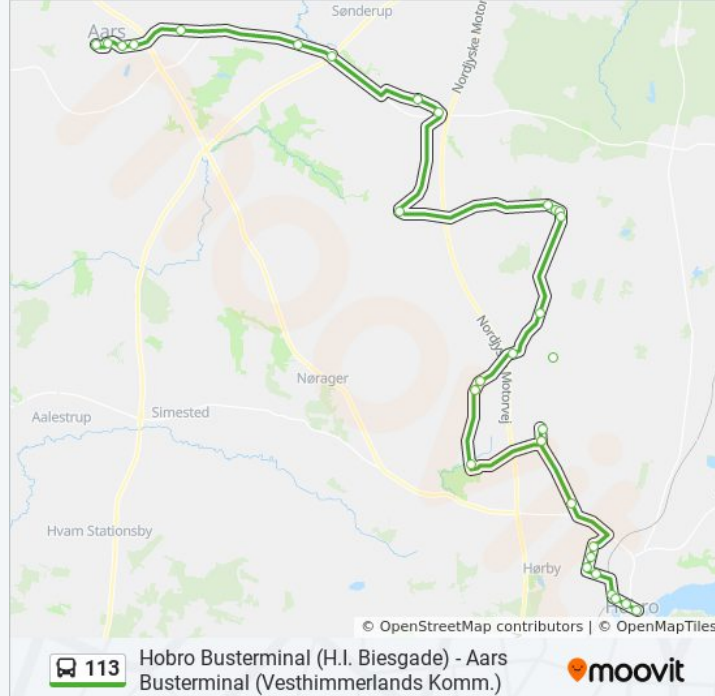

Hobro Busterminal (H.I. Biesgade)
Fortunaparken (Jernbanegade / Hobro)
Jernbanegade (Hobro)
Hobro Station
Rosendalvænget (Løgstørvej / Hobro)
Hobro Produktionsskole (Døstrupvej /Mariagerfjord)
Rosendalskolen (Døstrupvej / Hobro)
Hybenvej (Døstrupvej / Hørby Skoleby)
Ormhøjvej (Døstrupvej / Hobro)
Finderupvej (Døstrupvej / Mariagerfjord Kommune)
Døstrup (Svinget / Mariagerfjord Kommune)
Finderupvej (Døstrupvej / Mariagerfjord Kommune)
Volstrup (Rebild Kommune)
Rørbæk Ældrecenter Engparken (Rebild Kommune)
St. Rørbæk (Mejeripladsen / Rebild Kommune)
Skovmosevej Midt
Runevej (Døstrupvej / Rebild Kommune)
Døstrupvej Nord (Ravnkilde)

Roldvej (Viborgvej / Rebild Kommune)

Mosbæk (Mosbækvej / Vesthimm. Komm.)

Gundestrup (Roldvej / Vesthimm. Komm.)

Hans Egedes Vej (Hobrovej / Aars)

Aars Svømmehal (Himmerlandsgade / Aars)

Tokesvej (Himmerlandsgade / Aars)

Aars Busterminal (Vesthimmerlands Komm.)

Retning: Hobro

30 stop

[SE LINJEKØREPLAN](#)

Aars Busterminal (Vesthimmerlands Komm.)

Tokesvej (Himmerlandsgade / Aars)

Aars Svømmehal (Himmerlandsgade / Aars)

Hans Egedes Vej (Hobrovej / Aars)

Turvarighed: 59 min

Linjeoversigt:

St. Rørbæk (Rebild Kommune)

Rørbæk Ældrecenter Engparken (Rebild Kommune)

Volstrup (Rebild Kommune)

Finderupvej (Døstrupvej / Mariagerfjord Kommune)

Døstrup (Svinget / Mariagerfjord Kommune)