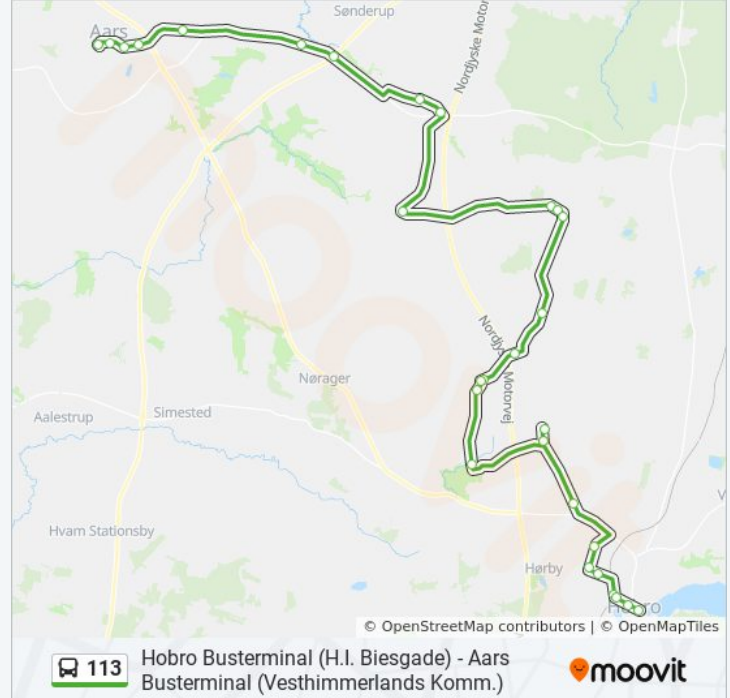

St. Rørbæk (Rebild Kommune)

Rørbæk Ældrecenter Engparken (Rebild Kommune)

Volstrup (Rebild Kommune)

Finderupvej (Døstrupvej / Mariagerfjord Kommune)

Døstrup (Svinget / Mariagerfjord Kommune)

Finderupvej (Døstrupvej / Mariagerfjord Kommune)

Ormhøjvej (Døstrupvej / Hobro)

Hybenvej (Døstrupvej / Hørby Skoleby)

Hobro Produktionsskole (Døstrupvej / Mariagerfjord)

Rosendalvænget (Løgstørvej / Hobro)

Hobro Station

Jernbanegade (Hobro)

Fortunaparken (Jernbanegade / Hobro)

Hobro Busterminal (H.I. Biesgade)

113 bus tidsplaner og rutekort fås i en offline PDF på moovitapp.com. Brug [Moovit App](#) til at se live bustider, togekøreplaner eller køreplaner for undergrundsbaner, samt trin-for-trin vejvisning for al offentlig transport i Danmark.

[Om Moovit](#) • [MaaS løsninger](#) • [Understøttede lande](#) • [Mooviter fællesskab](#)

© 2024 Moovit - Alle rettigheder forbeholdes

Tjek live ankomsttider