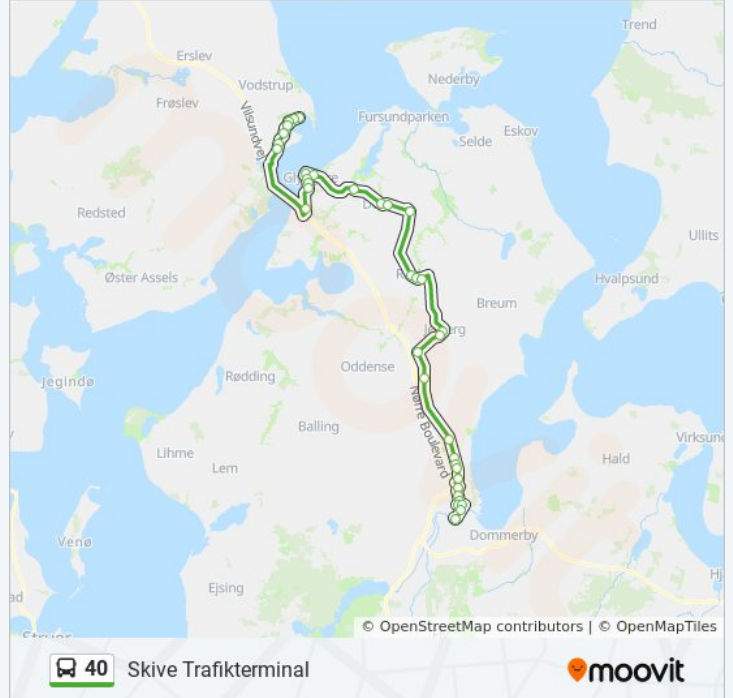

Vestergade/Jebjerg (Skive Kom)

Bostrup/Bostrupvej (Skive Kom)

Vester Lyby (Skive Kom)

Dølbyvad (Skive Kom)

Marienlystvej/Produktionsskolen (Skive Kom)

Pløjecenter Marienlyst (Skive Kom)

Resen Skole/Furvej (Skive Kom)

Resen (Skive Kom)

Mejsevej/Reservevej (Skive Kom)

Aage Niensensvej/Reservevej (Skive Kom)

Sundhedshuset (Skive Kom)

Nørreport (Skive Kom)

Hemmersvej/Havnevej (Skive Kom)

Ågade (Skive Kom)

Skive Trafikterminal

40 bus tidsplaner og rutekort fås i en offline PDF på moovitapp.com. Brug [Moovit App](#) til at se live bustider, togkøreplaner eller køreplaner for undergrundsbaner, samt trin-for-trin vejvisning for al offentlig transport i Danmark.

[Om Moovit](#) • [MaaS løsninger](#) • [Understøttede lande](#) • [Mooviter fællesskab](#)

© 2024 Moovit - Alle rettigheder forbeholdes

Tjek live ankomsttider