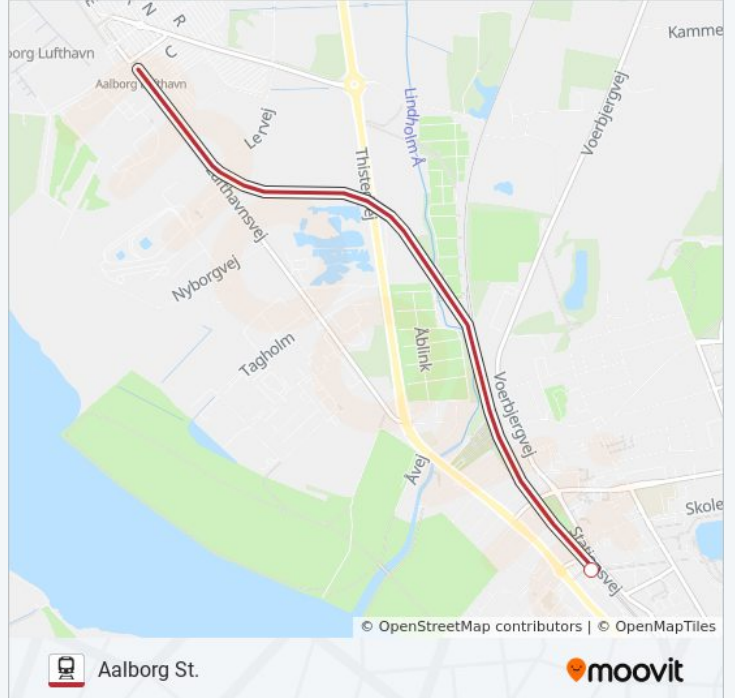

Middelfart St.

Fredericia St.

Børkop St.

Brejning St.

Vejle St.

Hedensted St.

Horsens St.

Skanderborg St.

Hørning St.

Viby Jylland St.

Aarhus H

Retning: Aalborg St.

4 stop

[SE LINJEKØREPLAN](#)

Aalborg Lufthavn St.

Lindholm St.

Aalborg Vestby St.

Aalborg St.

ICL jernbane køreplan

Aalborg St. Rute køreplan:

mandag	11:26 - 15:26
tirsdag	Ikke I Drift
onsdag	10:26 - 18:26
torsdag	11:26 - 18:26
fredag	11:26 - 17:26
lørdag	11:26 - 17:26
søndag	11:26 - 18:26

ICL jernbane information

Retning: Aalborg St.

Stoppesteder: 4

Turvarighed: 11 min

Linjeoversigt:

Retning: Aalborg St. Og Aalborg Lufthavn St.

5 stop

[SE LINJEKØREPLAN](#)