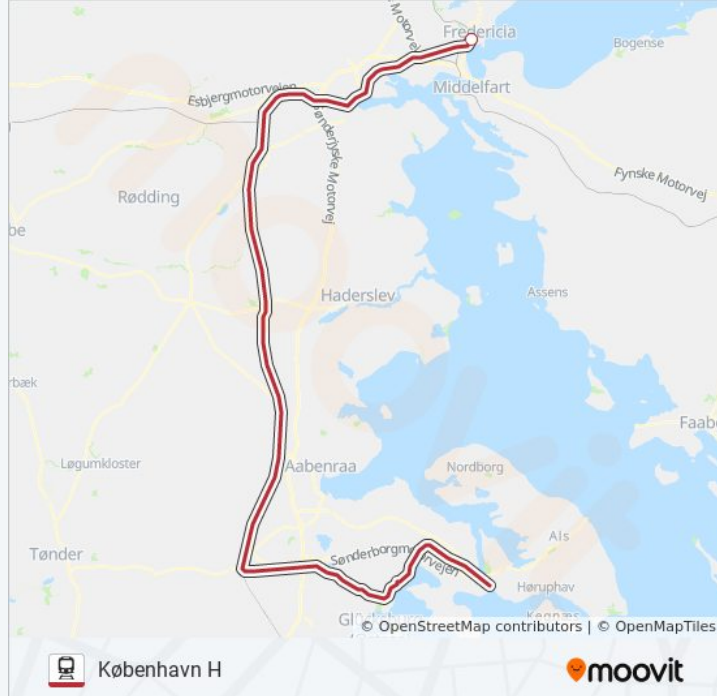

Slagelse St.

Sorø St.

Ringsted St.

Køge Nord St.

NY Ellebjerg St. (Togbus)

København H

Retning: Odense St.

11 stop

[SE LINJEKØREPLAN](#)

Sønderborg St.

Gråsten St.

Kliplev St.

Tinglev St.

Rødekro St.

Vojens St.

Vamdrup St.

Lunderskov St.

Kolding St.

Taulov St.

Fredericia St.

ICL jernbane køreplan

Odense St. Rute køreplan:

mandag	21:35
tirsdag	21:35
onsdag	21:35
torsdag	21:35
fredag	21:35
lørdag	21:35
søndag	21:35

ICL jernbane information

Retning: Odense St.

Stoppesteder: 11

Turvarighed: 92 min

Linjeoversigt: