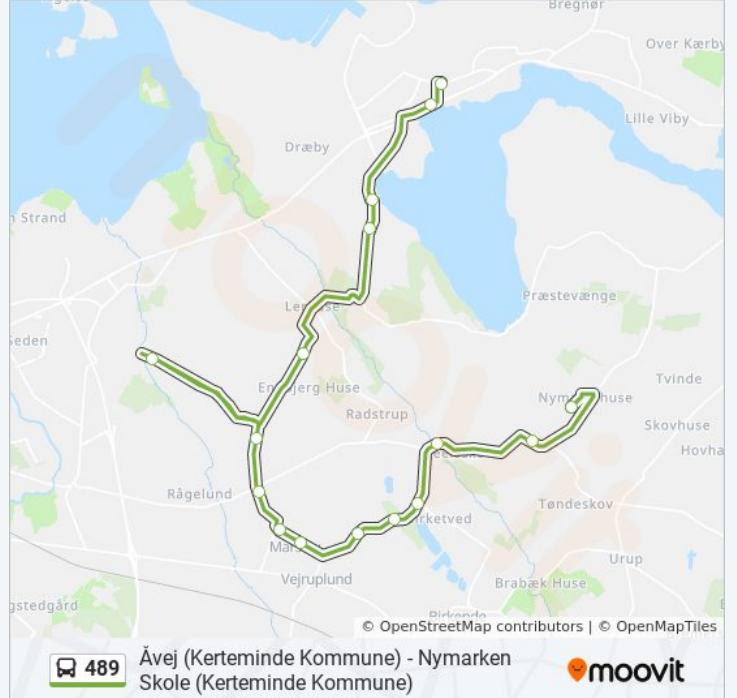

Munkebo Kro (Kerteminde Kommune)

Munkebo Bycenter (Kerteminde Kommune)

489 bus køreplan

Munkebo Rute køreplan:

mandag	Ikke I Drift
tirsdag	14:40
onsdag	14:40
torsdag	Ikke I Drift
fredag	Ikke I Drift
lørdag	Ikke I Drift
søndag	Ikke I Drift

489 bus information

Retning: Munkebo

Stoppesteder: 16

Turvarighed: 37 min

Linjeoversigt:

Retning: Nymarksskolen

23 stop

[SE LINJEKØREPLAN](#)